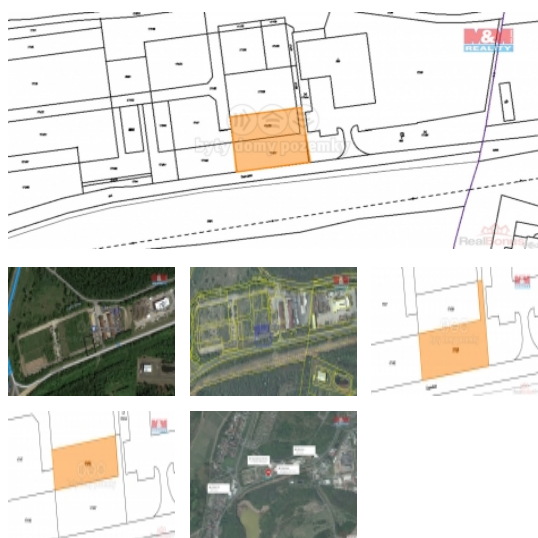

Prodej pozemku , zemědělská půda, Most

M&M reality holding, a.s.

Prodej ostatní, 2824 m², Most, ul. Čepirožská

ČÍSLO ZAKÁZKY: 836565 TYP ZAKÁZKY: prodej

LOKALITA: Most, Čepirožská

Prodej ostatní, 2824 m², Most, ul. Čepirožská

Prodám pozemek o rozloze 2824 m² v Mostě - Čepirohy. Pozemek je dle UPI vhodný k výrobě a skladování - lehký průmysl. V blízkém okolí jsou objekty skladů a prodejen. Inženýrské sítě jsou v blízkosti pozemku. Více informací vám sdělí makléř. S financováním vám pomůže náš hypoteční specialista.