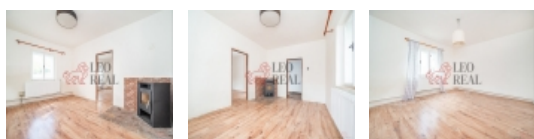

Prodej samostatného RD, 205 m2, Chyšě (okres Karlovy Vary)

Nemovitost nabízí

LeoReal spol. s r.o.

Blatnická 4219/4
62800 Brno

RD se zahradou, Chyšě.

ČÍSLO ZAKÁZKY: 2024-07-2 TYP ZAKÁZKY: prodej
4

LOKALITA: Chyšě (okres Karlovy Vary), Lubenecká

RD se zahradou, Chyšě.

Prodáváme zrekonstruovaný RD v obci Chyšě o dispozici 3+1 s připraveným podkrovím. Celková výměra cca 160 m2, dalších 30 m2 tvoří několik sklepů a 15 m2 jsou kůlna a kotelna. Dům je připojen k veřejnému vodovodu i kanalizaci. Vytápění domu kotlem na tuhá paliva, rozvod radiátory. Celková rozloha pozemku je 268 m2. Chyšě je malé město s krásným zámekem (sídlím rodu Lažanských), s bohatou historií, obklopeným zámeckým parkem. Ve městě je mateřská škola, první stupeň základní školy, pošta, lékař, základní obchody, kompletní občanská vybavenost je k dispozici ve Žluticích (9 km). V blízkém okolí je celá řada turisticky velmi atraktivních lokalit (Valeč, Plasy, Manětín, Rabštejn). Kontakt, prosím, výhradně prostřednictvím formuláře pod inzerátem.

CENA: (za nemovitost) **3 000 000,- Kč**

Informace o nemovitosti

Počet podlaží objektu	2
Druh objektu	cihlová
Stav objektu	dobrý
Energetická třída	G - Mimořádně nevhodná
Vlastní pozemek (m2)	268
Umístění objektu	klidná část obce
Odpad	Městská kanalizace
Zastavěná plocha (m2)	136
Užitná plocha (m2)	205
Charakter okolní zástavby	obytná
Poloha objektu	samostatný