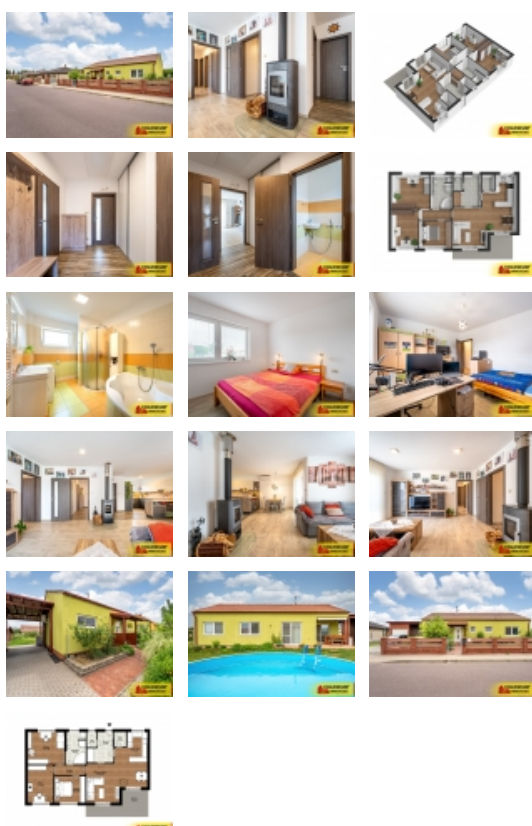

Nemovitost nabízí

COLOSEUM NEMOVITOSTI

s.r.o.