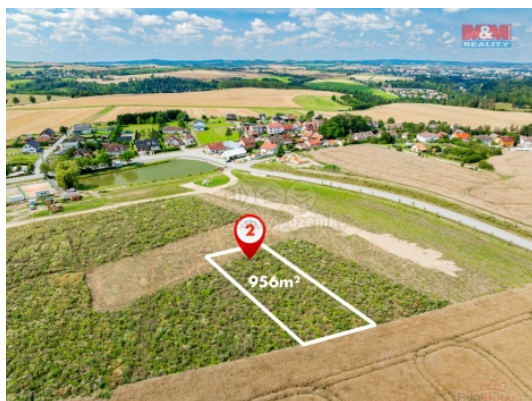

Prodej pozemku , trvalý travní porost, Velký Beranov (okres Jihlava)

M&M reality holding, a.s.

Prodej pozemku ve Velkém Beranově - Nové Domky

ČÍSLO ZAKÁZKY: 879578 TYP ZAKÁZKY: prodej

LOKALITA: Velký Beranov (okres Jihlava)

Prodej pozemku ve Velkém Beranově - Nové Domky

Prodej rovinatého pozemku ve Velkém Beranově - Nové Domky. Nabízíme k prodeji rovinatý pozemek o výměře 956 m² v klidné a vyhledávané části obce Velký Beranov, katastrální území Nové Domky. Tento pozemek, původně vedený jako pole, je ideální pro budoucí výstavbu rodinného domu. Inženýrské sítě jsou k dispozici v blízkosti pozemku, avšak zatím nejsou přivedeny na jeho hranici. Nemovitost se pyšní velmi fotogenickým prostředím a strategickou polohou ? jen 10 minut od dálnice D1 a města Jihlava. Toto spojení klidu venkova a blízkosti města vytváří perfektní místo pro stavbu Vašeho vysněného domova. Nezmeškejte tuto jedinečnou nabídku a domluvte si prohlídku již dnes! Pro více informací nás kontaktujte.

CENA: (za nemovitost) **4 588 800,- Kč**

Nemovitost nabízí

M&M reality holding a. s.

Krakovská 1675/2
Praha - Nové Město
11000

Informace o nemovitosti

Stav objektu	velmi dobrý
Vlastnictví	osobní
Vlastní pozemek (m2)	947
Umístění objektu	klidná část obce
Doprava	vlak silnice autobus
Druh pozemku	trvalý travní porost