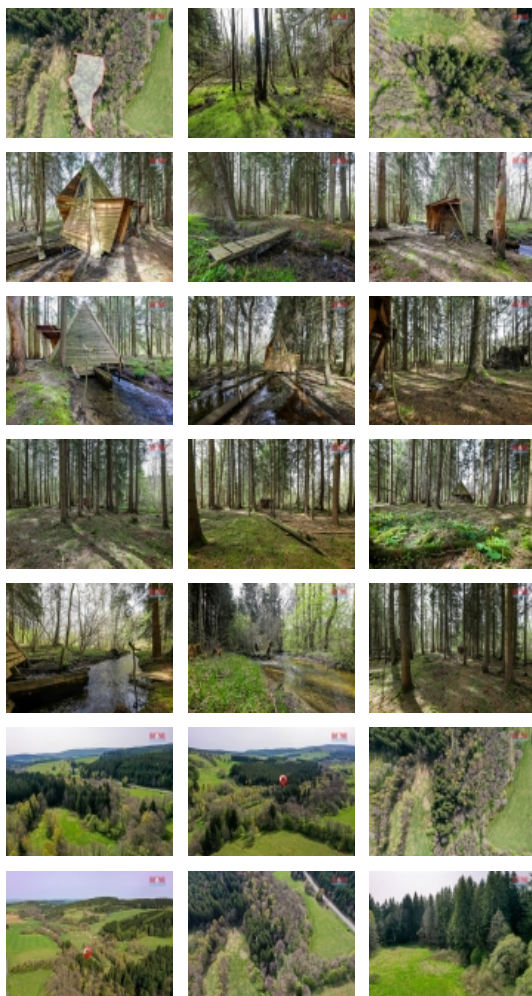

Informace o nemovitosti

Stav objektu	dobrý
Vlastnictví	osobní
Vlastní pozemek (m²)	2967
Umístění objektu	samota
Elektřina	není
Voda	Není
Parkování	venkovní stání
Druh pozemku	les