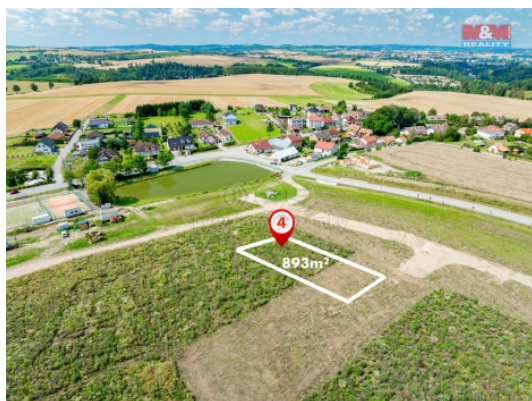

Prodej pozemku , zemědělská půda, Velký Beranov (okres Jihlava)

M&M realty holding, a.s.

Prodej pozemku ve Velkém Beranově - Nové Domky

ČÍSLO ZAKÁZKY: 879607 TYP ZAKÁZKY: prodej

LOKALITA: Velký Beranov (okres Jihlava)

Prodej pozemku ve Velkém Beranově - Nové Domky

Prodej rovinnatého pozemku ve Velkém Beranově - Nové Domky. Nabízíme k prodeji rovinnatý pozemek o výměře 893 m² ve vyhledvané a klidné části obce Velký Beranov, katastrální území Nové Domky. Tento pozemek, původně vedený jako pole, je ideální pro budoucí výstavbu rodinného domu. Inženýrské sítě jsou k dispozici v blízkosti pozemku, avšak dosud nejsou přivedeny na jeho hranici. Nemovitost se pyšní velmi fotogenickým prostředím a strategickou polohou jen 10 minut od dálnice D1 a Jihlavy. Tato kombinace klidu venkova a blízkosti města vytváří perfektní místo pro stavbu vysněného domova. Nezmeškejte tuto jedinečnou nabídku a domluvte si prohlídku již dnes!

CENA: (za nemovitost) **4 286 400,- Kč**

Nemovitost nabízí

M&M realty holding a. s.

Krakovská 1675/2
Praha - Nové Město
11000

Informace o nemovitosti

Stav objektu	velmi dobrý
Vlastnictví	osobní
Vlastní pozemek (m ²)	822
Umístění objektu	klidná část obce
Doprava	vlak silnice autobus
Druh pozemku	zemědělská