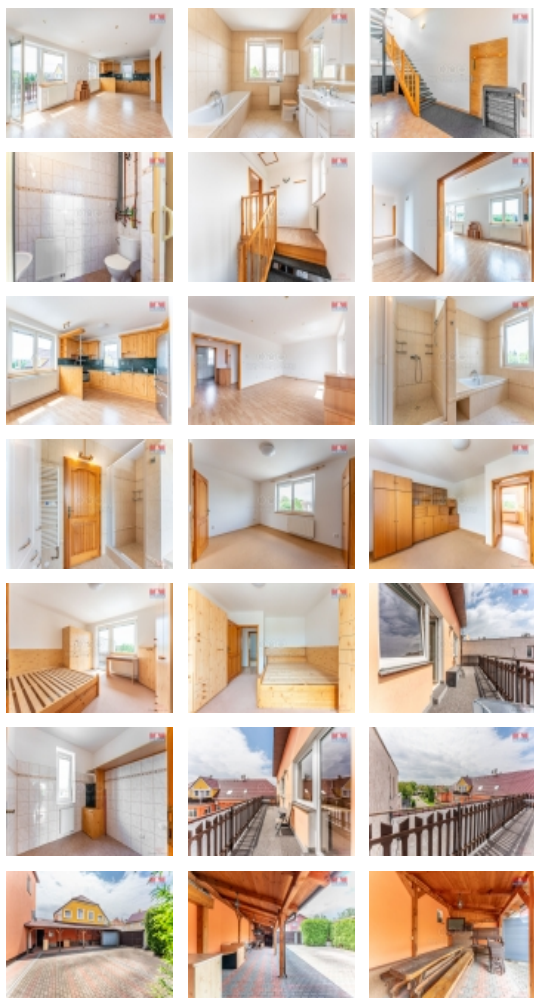

Pronájem rodinného domu, 120 m², Praha, ul. Šátalská

Nabízíme k pronájmu prostorný rodinný dům 3+kk s užitnou plochou 120 m², situovaný na pozemku o velikosti 283 m² ve vyhledávané a klidné části obce Libuš. Na pozemku je pergola pro pohodové posezení a zároveň je na pozemku dostatek místa pro parkování. Pokoje jsou světlé, prostorné a pozitivně laděné, umocňující pocit domova. Tato lokalita je známá svou dobrou občanskou vybaveností a rychlým spojením do centra města, což ocení jak rodiny s dětmi, tak pracující hledající klidnou a příjemnou lokalitu pro své bydlení. Domluvte si prohlídku a přesvědčte se o kvalitě a pohodlí, které tento dům nabízí. Ideální místo pro váš nový domov čeká právě na vás!

Pronájem samostatného RD, 120 m2, Praha 4, Libuš

Nemovitost nabízí

M&M reality holding a. s.

Krakovská 1675/2
Praha - Nové Město
11000

Užitná plocha (m2)

120

Poloha objektu

samostatný