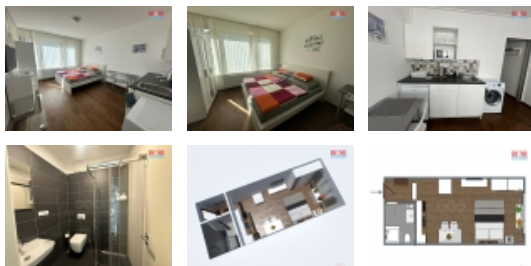

Pronájem bytu 1+kk, 25 m², Praha, ul. Krakovská

ČÍSLO ZAKÁZKY: 880244 TYP ZAKÁZKY: pronájem

LOKALITA: Praha 1, Nové Město, Krakovská

Pronájem bytu 1+kk, 25 m², Praha, ul. Krakovská

Podnájem bytu 1+kk, 25 m², Nové Město, Praha. Nabízíme k podnájmu útulný byt 1+kk o užitné ploše 25 m², situovaný ve 3. podlaží cihlového domu s jedním podzemním podlažím ve vyhledávané lokalitě Nové Město, Praha. Byt se nachází ve velmi dobrém stavu a je ideální pro jednotlivce nebo pár hledající pohodlné bydlení v centru města. Dispozice bytu zahrnuje praktickou obytnou místnost s kuchyňským koutem, která nabízí dostatek prostoru pro obývací část, ložnici i kuchyňskou linku. Výhodou tohoto bytu je nejen jeho poloha v samotném srdci města, ale také cihlová konstrukce, která zajišťuje dobré izolační vlastnosti. V okolí se nachází veškerá občanská vybavenost, jako např. restaurace, obchody, kulturní zařízení a veřejná doprava. Skvělá příležitost pro pohodlné městské bydlení v dynamické části Prahy. Energetický štítek je dle majitele A nyní čekáme na dodání. Pro více informací nebo sjednání prohlídky nás neváhejte kontaktovat.

CENA: (za měsíc) **24 000,- Kč**

Nemovitost nabízí

M&M reality holding a. s.

Krakovská 1675/2
Praha - Nové Město
11000

Informace o nemovitosti

Dispozice bytu	1+kk
Číslo podlaží v domě	3
Počet podlaží objektu	1
Druh objektu	cihlová
Stav objektu	velmi dobrý
Vlastnictví	osobní
Umístění objektu	centrum