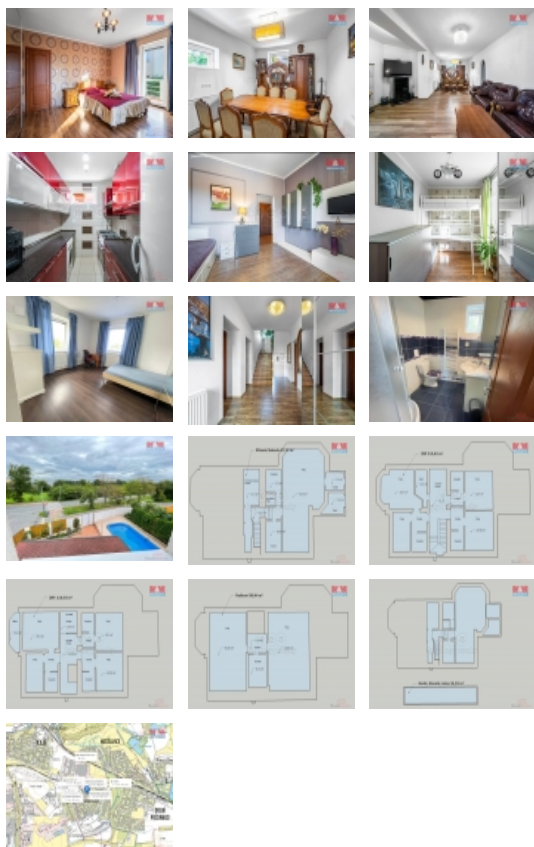

Informace o nemovitosti

Počet podlaží objektu	4
Druh objektu	cihlová
Stav objektu	velmi dobrý
Vlastnictví	osobní
Vlastní pozemek (m²)	605
Vybavení	zahrada
Umístění objektu	centrum
Telekomunikace	Internet
Vybaveno	Nezařizeno
Topení	Lokální - plynové Lokální - tuhá paliva Lokální - elektrické Ústřední - dálkové