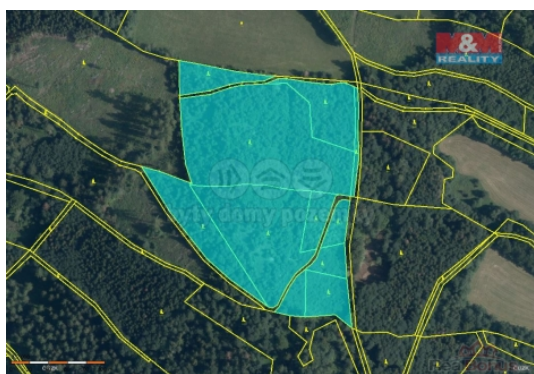

Prodej pozemku , les, Bratrušov (okres Šumperk)

M&M reality holding, a.s.

Prodej lesa, 19245 m², Bratrušov

ČÍSLO ZAKÁZKY: 839093 TYP ZAKÁZKY: prodej

LOKALITA: Bratrušov (okres Šumperk)

Prodej lesa, 19245 m², Bratrušov

Prodej ideální poloviny na souboru lesních pozemků v katastrálním území Bratrušov. Velikost podílu odpovídá ploše 19245 m². Více informací u RK.

CENA: (za nemovitost) **335 000,- Kč**

Informace o nemovitosti

Stav objektu	dobry
Vlastnictví	osobní
Vlastní pozemek (m ²)	19245
Umístění objektu	samota
Druh pozemku	les

Nemovitost nabízí

M&M reality holding a. s.

Krakovská 1675/2
Praha - Nové Město
11000

Prodej pozemku , les, Bratrušov (okres Šumperk)