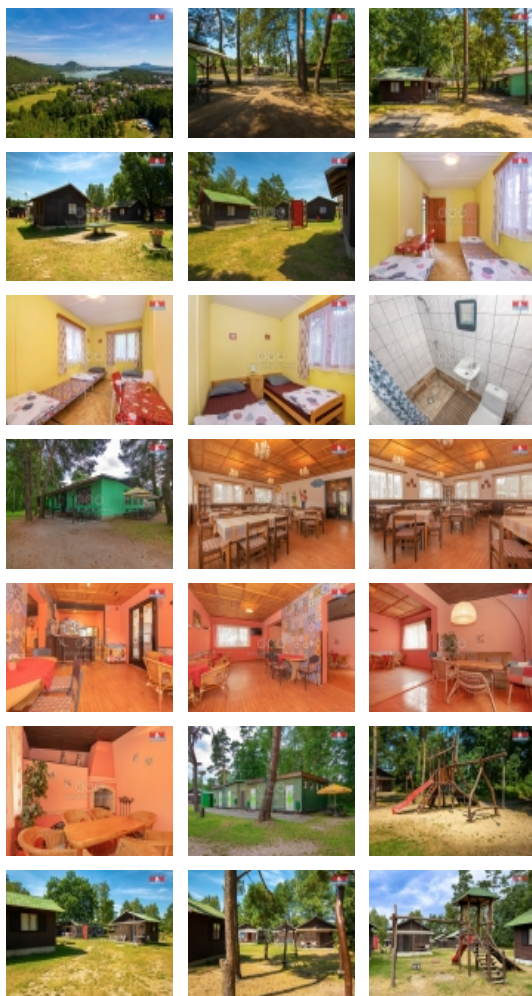

Informace o nemovitosti

Číslo podlaží v domě	1
Počet podlaží objektu	1
Druh objektu	dřevěná
Stav objektu	dobrý
Vlastnictví	osobní
Umístění objektu	okrajová zástavba
Vybaveno	Nezařizeno
Doprava	vlak silnice autobus