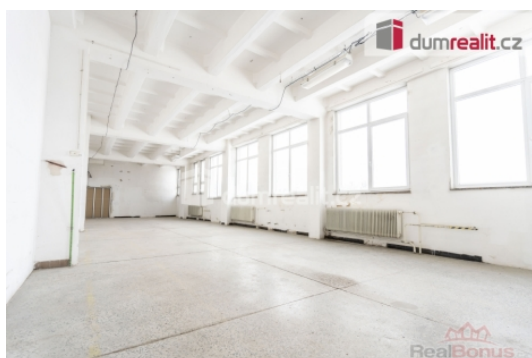

Pronájem obchodních prostor, Opava

dumrealit.cz[®]

Pronájem obchodních prostor, Opava

ČÍSLO ZAKÁZKY: 633711 TYP ZAKÁZKY: pronájem

LOKALITA: Opava, Rybářská

Pronájem obchodních prostor, Opava

, Dovolte mi Vám zprostředkovat pronájem komerčního prostoru s celkovou výměrou 450 m. Nachází se ve druhém patře oploceného cihlového komerčního objektu. Na patře k dispozici kuchyňka a dvě samostatné WC (muži x ženy). Okna plastová. Budova má dva samostatné uzamykatelné vchody. Objekt se nachází v těsné blízkosti centra s časově nenáročnou dostupností. K dispozici nákladní výtah a parkování pro více automobilů. Výše měsíčního nájmu je 35.550,- Kč. K nájmemnému je třeba připočítat služby (voda, elektřina dle reálné spotřeby, topení 21,- Kč/ m) a provizi RK ve výši 1 měs. nájmu. V případě zájmu jsou v budově další prostory (větší i menší) k pronájmu. Pro domluvení prohlídky mne neváhejte kontaktovat. Ev. číslo: 633097. Energetický štítek: G