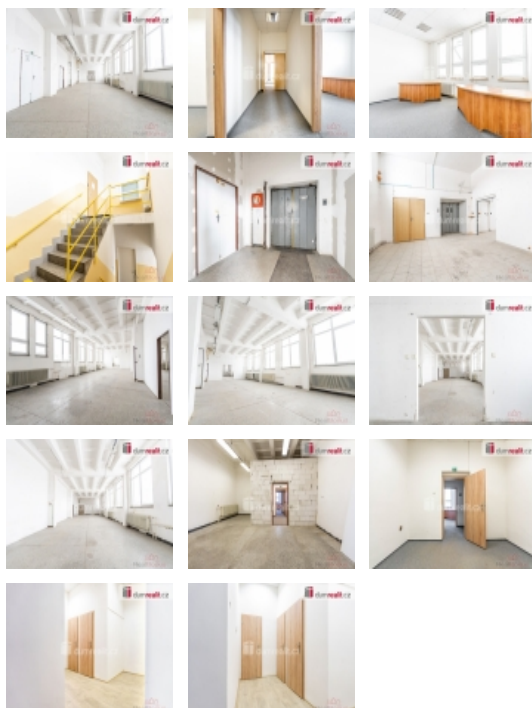

Informace o nemovitosti

Druh objektu	cihlová
Stav objektu	velmi dobrý
Energetická třída	G - Mimořádně nevhodná
Vybaveno	Nezařazeno
Počet míst k parkování	5
Užitná plocha (m2)	450
Druh prostor	Obchodní