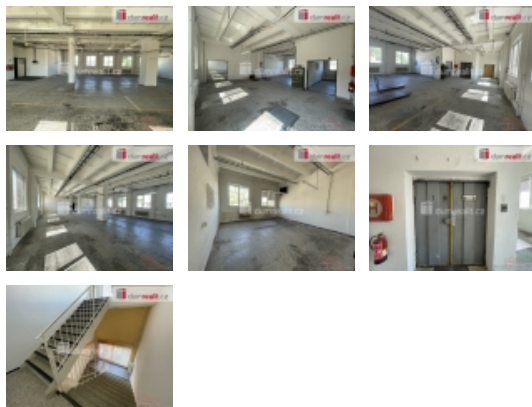

Nemovitost nabízí

dumrealit.cz

Informace o nemovitosti

Druh objektu	cihlová
Stav objektu	velmi dobrý
Energetická třída	G - Mimořádně nevhodná
Vybaveno	Nezařizeno
Počet míst k parkování	5
Užitná plocha (m2)	400
Druh prostor	Obchodní