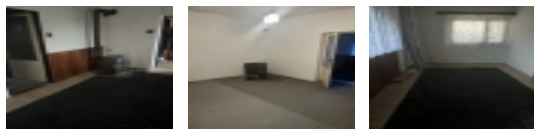

### Informace o nemovitosti

Číslo podlaží v domě	1
Počet podlaží objektu	1
Celková podlahová plocha (m2)	85
Druh objektu	cihlová
Stav objektu	před rekonstrukcí
Energetická třída	G - Mimořádně nevhodná
Vlastnictví	osobní
Počet podlaží pod zemí	1
Vlastní pozemek (m2)	1323
Vybavení	sklep
Umístění objektu	klidná část obce
Vybaveno	Částečně zařízeno
Topení	Lokální - tuhá paliva
Elektrina	230 V
Celková plocha (m2)	85
Zastavěná plocha (m2)	135
Plocha parcely (m2)	1323
Užitná plocha (m2)	85
Plocha zahrady (m2)	1188
Inženýrské sítě	Vodovod Elektrina
Druh stavby	rodinný dům, rekreační chalupa, rekreační pozemek
Poloha objektu	samostatný