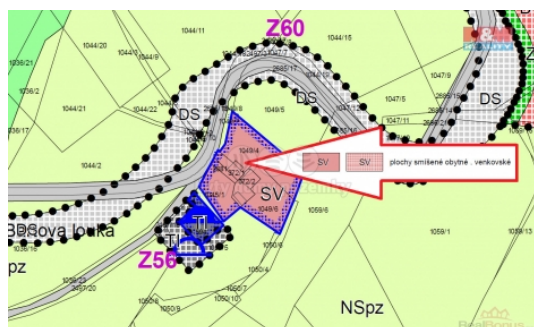

Prodej pozemku k bydlení, 2709 m², Javornice

ČÍSLO ZAKÁZKY: 878723 TYP ZAKÁZKY: prodej

LOKALITA: Javornice (okres Rychnov nad Kněžnou)

Prodej pozemku k bydlení, 2709 m², Javornice

Hledáte místo, kde by váš nový domov spočíval v náručí přírody, s možností přetvořit si vše podle vlastních představ? Představujeme vám pozemek situovaný v malebné, klidné části obce Javornice. Na rozlehlém pozemku 2709 m² stojí dům s číslem popisným určený k demolici a čeká na svého nového majitele, který ocení půvab a potenciál místa. Velký pozemek poskytuje nenadálé příležitosti pro realizaci vašich snů, ať už je to vysazení impozantní zahrady, či výstavba dalších objektů. Nemovitost je perfektně dostupná, zvyšující tak atraktivitu tohoto místa. Ať již hledáte klidné zázemí pro rodinný život, či prostor pro vaše koníčky a relaxaci, tento objekt splní vaše očekávání.

CENA: (za nemovitost) **1 990 000,- Kč**

Informace o nemovitosti

Stav objektu	dobrý
Vlastnictví	osobní
Vlastní pozemek (m²)	2709
Vybavení	sklep zahrada
Umístění objektu	polosamota
Doprava	silnice autobus
Elektřina	230 V 380 V
Voda	vlastní studna
Odpad	Septik
Občanská vybavenost	Škola Školka Pošta Kompletní síť obchodů a služeb Sportovní areál

Nemovitost nabízí

M&M reality holding a. s.

Krakovská 1675/2
Praha - Nové Město
11000