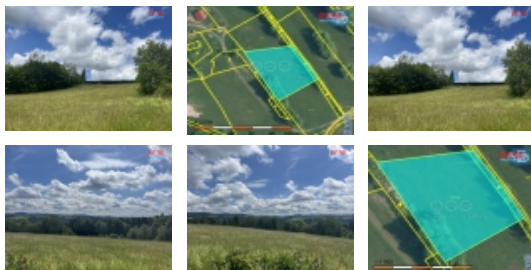

Prodej pole, 2811 m², Velké Hamry

ČÍSLO ZAKÁZKY: 875745 TYP ZAKÁZKY: prodej

LOKALITA: Velké Hamry (okres Jablonec nad Nisou)

Prodej pole, 2811 m², Velké Hamry

Nabízíme vám ke koupi pozemek v obci Velké Hamry. Nachází se v lokalitě mezi dvěma osídlenými částmi obce. Nejbližší dům nad i pod pozemkem je ve vzdálenosti 100 metrů. Sousední pozemek je možné využít jako příjezdovou cestu, je taktéž ve vlastnictví majitelky prodáváného pozemku a navazuje na obecní pozemek, který by bylo možné použít jako příjezdovou cestu. V současné době není pozemek v územním plánu, protože obec ještě disponuje volnými kapacitami na stavby domu. Při změně územního plánu bude možné, požádat o začlenění pozemku vhodných pro výstavbu rodinného domu. V obci Velké Hamry a Tanvaldu je veškerá občanská vybavenost.

CENA: (za nemovitost) **1 967 700,- Kč**

Nemovitost nabízí

M&M reality holding a. s.

Krakovská 1675/2
Praha - Nové Město
11000

Informace o nemovitosti

Stav objektu	velmi dobrý
Vlastnictví	osobní
Vlastní pozemek (m²)	2811
Umístění objektu	klidná část obce
Doprava	silnice
Občanská vybavenost	Škola Školka Zdravotnická zařízení Pošta Kompletní síť obchodů a služeb
Druh pozemku	zemědělská