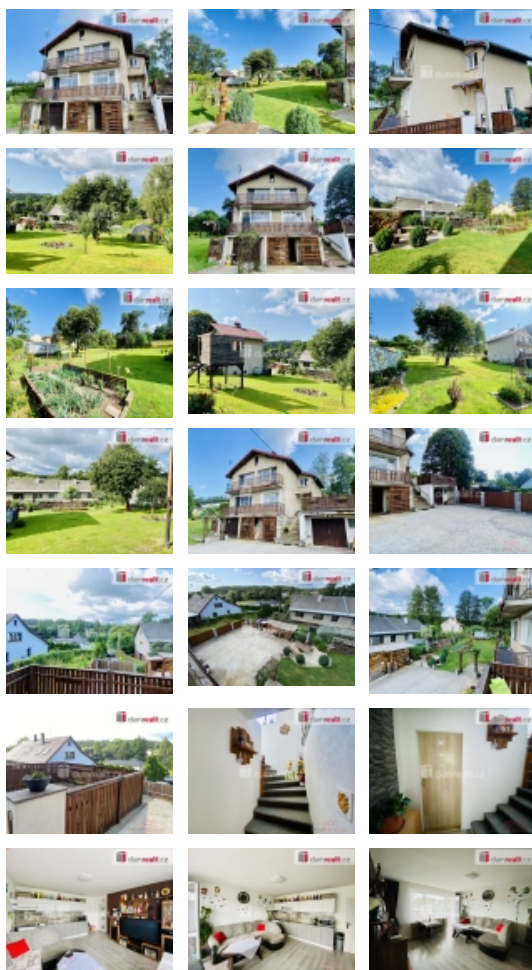

Prodej samostatného RD, 200 m², Valy (okres Cheb)

dumrealit.cz[®]

Prodej samostatného RD, 200 m², Valy (okres Cheb)

ČÍSLO ZAKÁZKY: 648665 TYP ZAKÁZKY: prodej

LOKALITA: Valy (okres Cheb), Pod Lesem

Prodej samostatného RD, 200 m², Valy (okres Cheb)

cena k jednání, informace u makléře, Dumrealit.cz Vám zprostředkuje prodej rodinného domu v obci Valy u Mariánských Lázní (okr. Cheb). Jedná se o samostatně stojící objekt. Dům je konstrukčně řešený jako patrový a zděný. Objekt je dispozičně řešený jako vícegenerační s tím, že v 1.NP se nachází byt vel. 2+kk a v 2.NP se nachází byt vel. 2+1. Byty jsou samostatně oddělené s tím, že každá jednotka má vlastní sociální zařízení a balkón přístupný z obývacího pokoje. Objekt je kompletně podsklepený. Součástí objektu je terasa a dvě garáže pro osobní automobily. Celková plocha pozemku činí 1171 m. Zastavěná plocha činí 130 m. Dům je po částečné rekonstrukci. Okna jsou nová plastová. Plyn je přiveden na hranici pozemku. Objekt je napojený na veřejnou kanalizaci. Objekt je k dispozici novému nabyvateli ihned po dohodě s majitelem. V případě, že hledáte bydlení v mimořádně atraktivní lokalitě nedaleko lesa, mohu Vám tuto nemovitost jen doporučit. Obec Valy je ve velmi dobré dopravní dostupnosti do centra Mariánských Lázní. Autem dojedete do Mariánských Lázní během pěti minut. Vyřízení hypotečního úvěru je samozřejmostí. Doporučujeme. Ev. číslo: 648051. Energetický štítek: D

Prodej samostatného RD, 200 m2, Valy (okres Cheb)

Nemovitost nabízí

dumrealit.cz

Vlastní pozemek (m2)	1171
Vybavení	balkon
Umístění objektu	klidná část obce
Počet míst k parkování	2
Zastavěná plocha (m2)	130
Užitná plocha (m2)	200
Poloha objektu	samostatný