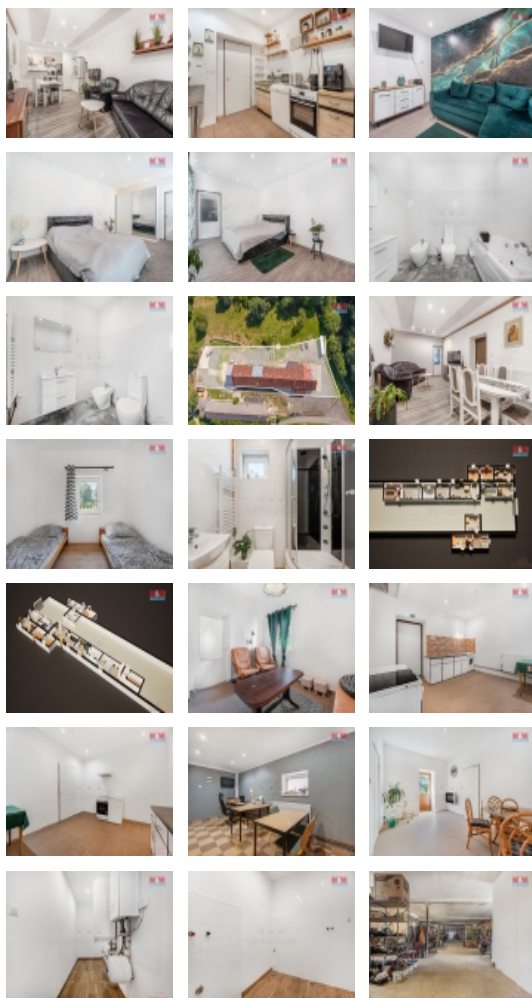

Informace o nemovitosti

Číslo podlaží v domě	1
Počet podlaží objektu	2
Druh objektu	cihlová
Stav objektu	dobrý
Vlastnictví	osobní
Vlastní pozemek (m²)	3251
Umístění objektu	okrajová zástavba
Topení	Lokální - elektrické
Doprava	silnice
Elektřina	380 V