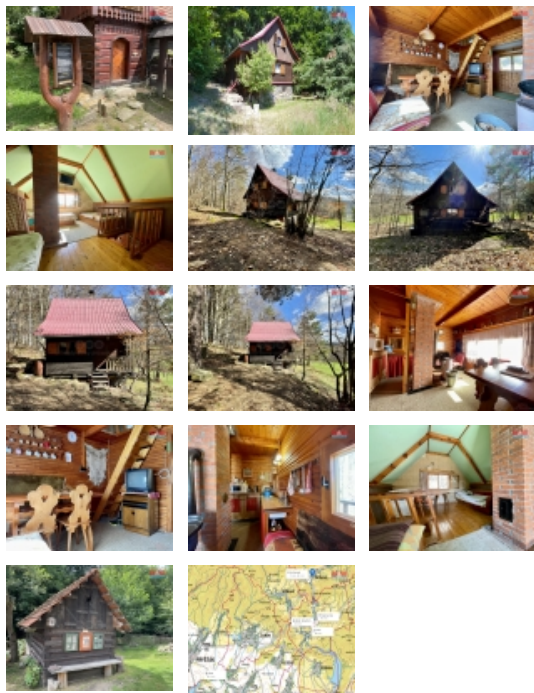

Představuji Vám k prodeji nádhernou dřevěnou chatu na kamenném základu, situovanou v polosamotě, obklopenou malebnými lesy v žádané lokalitě nedaleko Rusavy. Nemovitost nabízí klid a soukromí s nádherným zpěvem ptáků jako bonus. Chata disponuje obytnou místností s integrovanou kuchyní ve spodním patře, zatímco v podkroví naleznete útulný prostor pro spaní až 4 osob. S celkovou užitnou plochou 56 m² a pozemkem o rozloze 286 m² poskytuje dostatek prostoru pro odpočinek a rekreaci. Nemovitost se nachází na samostatné parcele v katastrálním území Držková - Kašava. Tato nemovitost je ideální volbou pro ty, kteří hledají únik od městského shonu a touží po svém soukromém útočišti uprostřed přírody. Nemovitost je postavena ve třech nadzemních podlažích včetně sklepa, což umožňuje komfortní užívání po celý rok. Jedná se o výjimečnou příležitost pro milovníky klidu, přírody a všeho, co rusavská oblast může nabídnout. Nečekejte a získejte svůj kousek ráje na zemi.

CENA: (za nemovitost) **1 400 000,- Kč**

Informace o nemovitosti

Počet podlaží objektu	3
Druh objektu	dřevěná
Stav objektu	dobrý
Vlastnictví	osobní
Vlastní pozemek (m ²)	286
Umístění objektu	samota
Telekomunikace	Internet
Vybaveno	Nezařizeno
Topení	Lokální - tuhá paliva

Prodej rekreačního objektu, Držková (okres Zlín)

Nemovitost nabízí

M&M reality holding a. s.

Krakovská 1675/2
Praha - Nové Město
11000

Doprava

silnice
autobus

Voda

vlastní studna