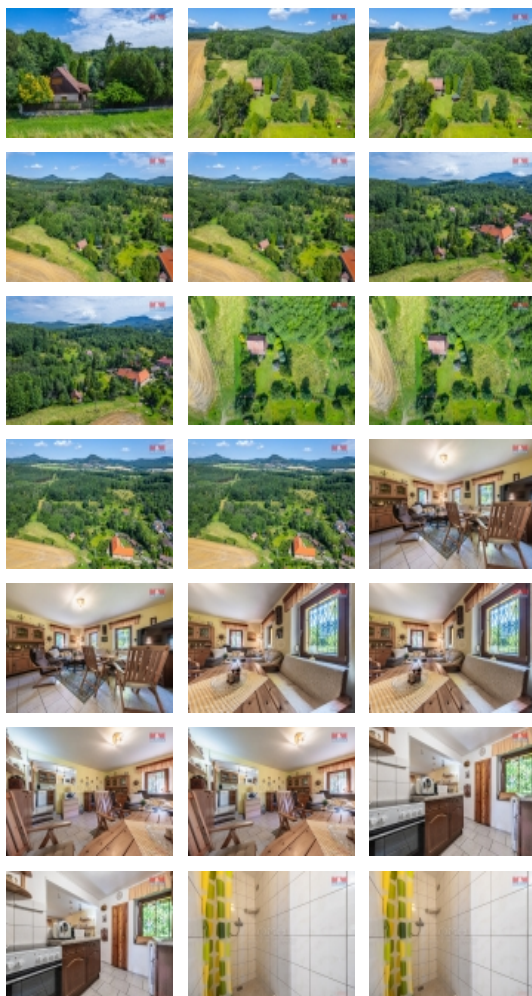

Informace o nemovitosti

Počet podlaží objektu	1
Druh objektu	smíšená
Stav objektu	velmi dobrý
Vlastnictví	osobní
Vlastní pozemek (m²)	863
Vybavení	sklep zahrada
Umístění objektu	okrajová zástavba
Topení	Lokální - elektrické Ústřední - dálkové
Doprava	silnice autobus