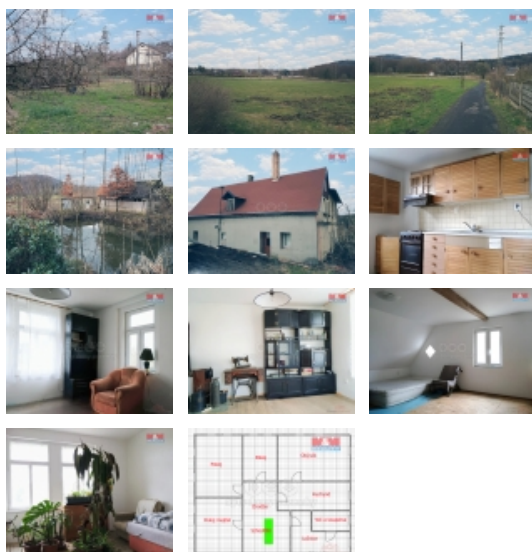

Pronájem samostatného RD, 60 m², Rybníště (okres Děčín)

M&M reality holding, a.s.

Pronájem 1/2 rodinného domu, 60 m², Rybníště

ČÍSLO ZAKÁZKY: 868033 TYP ZAKÁZKY: pronájem

LOKALITA: Rybníště (okres Děčín)

Pronájem 1/2 rodinného domu, 60 m², Rybníště

Nabízíme k pronájmu byt 4+1 v rodinném domě v Rybníšti. Dům je rozložen do dvou nadzemních a jednoho podzemního podlaží. Pozemek o výměře 4 060 m² poskytuje dostatečný prostor pro odpočinek a relaxaci na čerstvém vzduchu. Nájemné je zde řešeno formou společné údržby domu a zahrady. Ideální předpoklad pro zájemce je, aby měl kladný vztah ke zvířatům a práci na zahradě a aby byl nekonfliktní, bonusem může být reference na svou osobu. Po dohodě a vzájemné spokojenosti se může jednat o dlouhodobý pronájem s možností odkoupení domu za symbolickou cenu. Majitel si vyhrazuje právo výběru nájemníka, požadovaná kauce je ve výši 30.000,- Kč. Provize RK je 20.000,- Kč. V případě zájmu či pro bližší informace kontaktujte realitního makléře.

Informace o nemovitosti

Počet podlaží objektu	1
Druh objektu	cihlová
Stav objektu	dobrý
Vlastnictví	osobní
Vlastní pozemek (m ²)	4251
Vybavení	zahrada
Umístění objektu	klidná část obce
Topení	Lokální - tuhá paliva Lokální - elektrické Jiné
Doprava	vlak silnice autobus
Elektřina	230 V 380 V

Voda	dálkový vodovod vlastní studna
Odpad	Septik
Plyn	Není
Občanská vybavenost	Škola Školka Zdravotnická zařízení Pošta Kompletní síť obchodů a služeb
Parkování	u domu (veřejné)
Počet míst k parkování	1
Zdroj teplé vody	bojler
Ostatní	Plot
Užitná plocha (m2)	60
Druh pozemku	zahrada
Inženýrské sítě	Vodovod Elektřina
Poloha objektu	samostatný