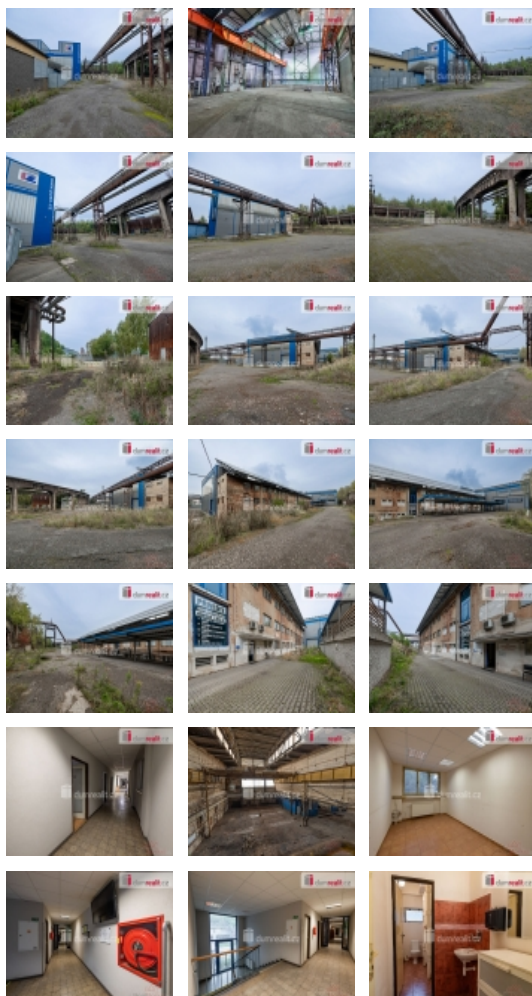

Pronájem výrobních prostor, Kladno

Pronájem výrobních prostor, Kladno

ČÍSLO ZAKÁZKY: 646050 TYP ZAKÁZKY: pronájem

LOKALITA: Kladno, Na Valmetce

Pronájem výrobních prostor, Kladno

, pronájem výrobní a skladovací haly o výměře 8.607 m, kancelářské budovy o třech nadzemních podlažích o celkové výměře 704 m a zpevněné ploše 10.199 m ve velmi žádané lokalitě města Kladna. Skladovací hala je rozdělena do několika lodí, které slouží k výrobě a skladování + několik menších skladů. Každá loď osazena jeřábem. Celý areál oplocen, osvětlen, s dvěma vjezdy. V areálu je 10 krytých parkovacích stání. Kancelářská budova rozdělena do tří nadzemních podlaží, v kterých se nachází 20 samostatných kanceláří, toalety, šatny, koupelny a kompletní zázemí pro zaměstnance. Dále jednoho podzemního podlaží, do kterého jsou přístupové schody a výtah, celý sklepní prostor odvětráván. Objekt na pojen na elektrický proud, městský vodovod, vytápění parovodem.

Možnost pronájmu i jednotlivých lodí.

Doporučuji prohlídku. Ev. číslo: 645436. Energetický štítek: G

CENA: (za měsíc) **1 336 300,- Kč**

Informace o nemovitosti

Počet podlaží objektu	3
Druh objektu	smíšená
Stav objektu	velmi dobrý
Energetická třída	G - Mimořádně nevhodná
Vybaveno	Nezařizováno
Počet míst k parkování	10
Užitná plocha (m2)	9311
Druh prostor	Výrobní