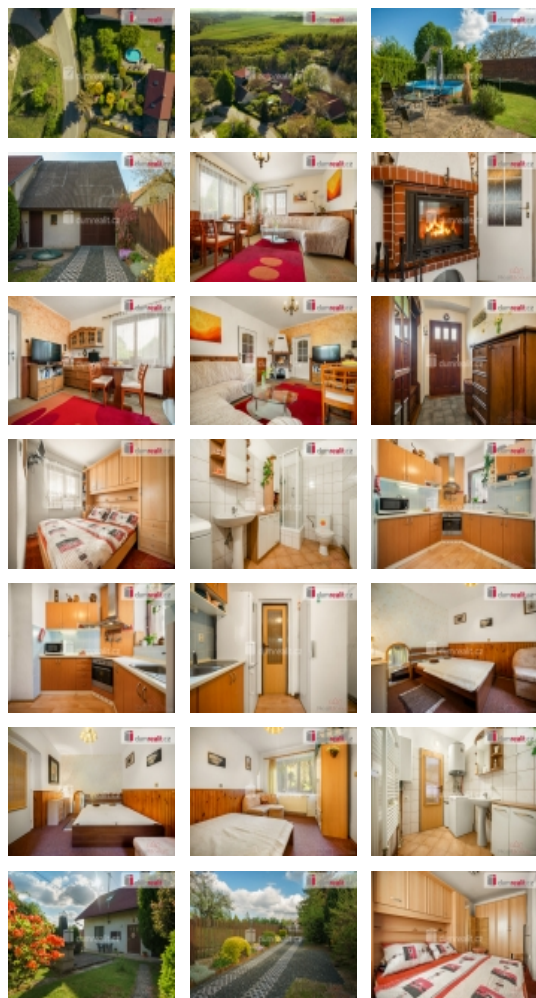

Dům nabízí také bohaté možnosti pro rozšíření a přizpůsobení velký půdní prostor čeká, aby byl transformován podle vašich snů a přání. Nemusíte se starat o technické záležitosti jako čištění odpadních vod, za symbolický roční poplatek se o vše postará odborná firma. Voda ze studny je navíc pravidelně kontrolována, což zajišťuje její neustálou kvalitu. Interiér domu je plně vybaven a poskytuje útulné a teplé prostředí díky krbu který se stará o teplo domova a ústřednímu elektrickému vytápění. K relaxaci můžete využívat terasu, která vám umožní v klidu pozorovat krásy vaší zahrady, nebo se můžete uchýlit do garáže či sklepa, které nabízí další prostor pro vaše koníčky a záliby. Obýtná plocha kuchyň, dvě ložnice, obývací pokoj, chodba, kuchyň a koupelna je cca. 70 m a užitná plocha kam patří garáž a dílna je cca. 70 m

Okolí nabízí řadu turistických atrakcí jako historický Zámek Zruč nad Sázavou, Sázavský klášter, hrad Český Šternberk, přírodní rezervace Křivoklátsko, rozhledna Veselý vrch, Golf Resort Konopiště, vodní nádrž Švihov a historické město Kutná Hora s kostnicí Sedlec a chrámem sv. Barbory. Každé z těchto míst poskytuje jedinečné zážitky z historie, kultury a přírody.