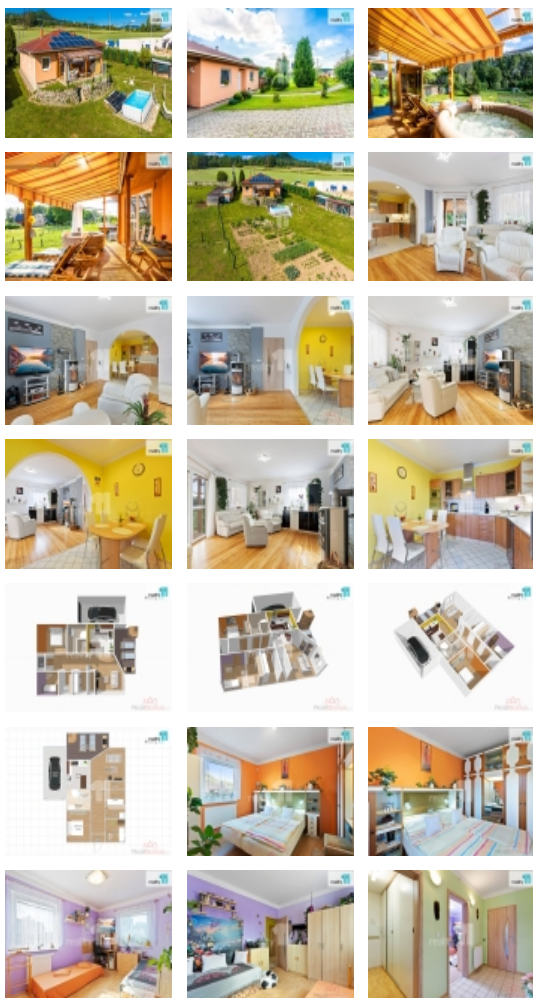

Nemovitost nabízí

Reality 11