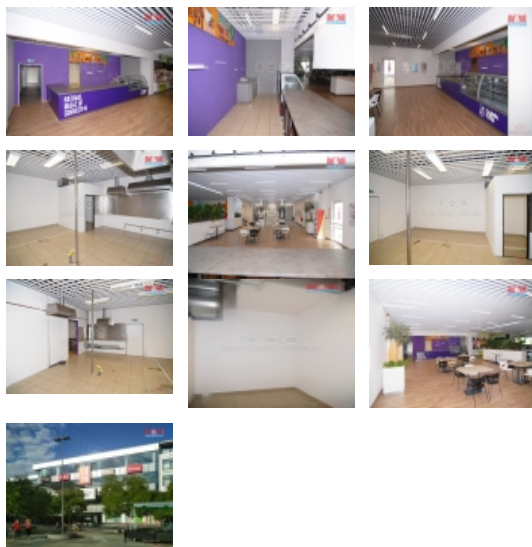

Pronájem restaurace, Ostrava, Moravská Ostrava (okres Ostrava-město)

M&M reality holding, a.s.

Pronájem restaurace 68 m2, Ostrava, Masarykovo náměstí

ČÍSLO ZAKÁZKY: 880328 TYP ZAKÁZKY: pronájem

LOKALITA: Ostrava, Moravská Ostrava (okres Ostrava-město), Masarykovo náměstí

Pronájem restaurace 68 m2, Ostrava, Masarykovo náměstí

Ve výhradním zastoupení majitele si vám dovoluujeme nabídnout pronájem restaurace v samotném centru Ostravy, v obchodním domě LASO na Masarykově náměstí. Uvedená plocha 68 m2 se vztahuje na kuchyň a zázemí, prostor pro zákazníky s dostatečným počtem míst k sezení v ní není zahrnut. Umístění zajišťuje dostatek kolemjdoucích zákazníků, přičemž prostor je vhodný zejména pro rychlé občerstvení a obědová menu. Prostory jsou k dispozici ihned. V případě zájmu o bližší informace nebo prohlídku kontaktujte makléře.

Informace o nemovitosti

Číslo podlaží v domě	2
Počet podlaží objektu	1
Druh objektu	skeletová
Stav objektu	velmi dobrý
Vlastnictví	osobní
Vybavení	výtah
Umístění objektu	centrum
Počet míst k parkování	40
Ostatní	Výtah
Užitná plocha (m2)	68
Typ zařízení	Restaurace