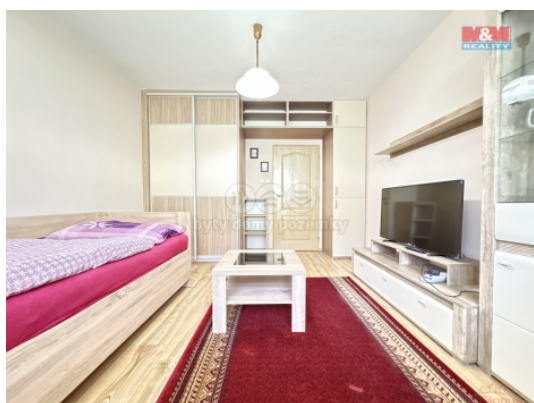

Prodej bytu 3+1, OV, Český Krumlov, Nové Spolí

M&M reality holding, a.s.

Prodej bytu 3+1, 67 m², Český Krumlov

ČÍSLO ZAKÁZKY: 880593   TYP ZAKÁZKY: prodej

LOKALITA: Český Krumlov, Nové Spolí

Prodej bytu 3+1, 67 m², Český Krumlov

Nabízíme Vám k prodeji zděný byt v osobním vlastnictví o dispozici 3+1 s dvěma lodžemi a garáží, který se nachází v klidné části Nové Spolí - Český Krumlov. Bytová jednotka se nachází ve 3. NP (2. patro) bez výtahu s užitnou plochou 67 m². Prakticky řešená dispozice bytu zahrnuje chodbu, kuchyň s jídelnou a přístupem na první lodžii, dětský pokoj, obývací pokoj, WC, koupelnu s rohovou vanou a ložnici s přístupem na druhou lodžii. K bytu náleží sklep o velikosti 7 m², vhodný pro uskladnění sezónních věcí či sportovního vybavení. Garáž o ploše 13 m² zahrnuje také menší dílnu, ideální pro kutily nebo pro uskladnění nářadí. Budoucí majitel má možnost využívat zahradu na městském pozemku za domem, která je celá oplocená, což poskytuje soukromí a prostor pro rodinné aktivity. Na pozemku města je také umístěna plechová garáž. Pro více informací a sjednání prohlídky nás neváhejte kontaktovat. Těšíme se na Vaši návštěvu a rádi Vám pomůžeme s výběrem Vašeho nového domova!

CENA: (za nemovitost) **4 830 000,- Kč**

Informace o nemovitosti

Dispozice bytu	3+1
Číslo podlaží v domě	2
Počet podlaží objektu	3
Druh objektu	cihlová
Stav objektu	dobrý
Vlastnictví	osobní
Vybavení	lodžie sklep zahrada
Umístění objektu	okrajová zástavba