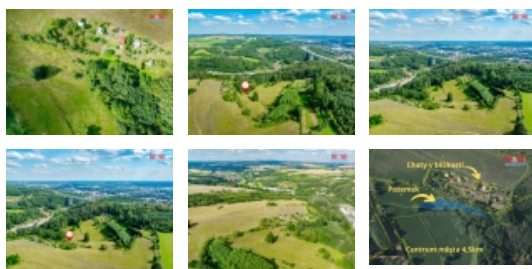

Prodej louky ve Velkém Meziříčí, ul. K Rakůvkám

ČÍSLO ZAKÁZKY: 879985 TYP ZAKÁZKY: prodej

LOKALITA: Velké Meziříčí (okres Žďár nad Sázavou), K Rakůvkám

Prodej louky ve Velkém Meziříčí, ul. K Rakůvkám

Nabízíme travnatý pozemek o rozloze 1278 m² v klidné části obce Velké Meziříčí. Na pozemku jsou z části keře a několik stromů. Možno využít jako pastvinu pro zvířata. Nemovitost se nachází nedaleko od postavených chat, kde je i příjezdová cesta. Lokalita ideální pro relaxaci, rekreaci nebo jako výhodná investice do budoucna. Pozemek je v dobrém stavu a nabízí široké možnosti využití. V případě zájmu o prohlídku nebo více informací mě neváhejte kontaktovat. Tato nabídka je skvělou příležitostí pro ty, kteří hledají klidné místo v přírodě s výhodnou lokalitou nedaleko centra Velkého Meziříčí.

CENA: (za nemovitost) **230 000,- Kč**

Nemovitost nabízí

M&M realty holding a. s.

Krakovská 1675/2
Praha - Nové Město
11000

Informace o nemovitosti

Stav objektu	dobrý
Vlastnictví	osobní
Vlastní pozemek (m2)	1278
Umístění objektu	klidná část obce
Doprava	silnice
Komunikace	betonová
Druh pozemku	trvalý travní porost