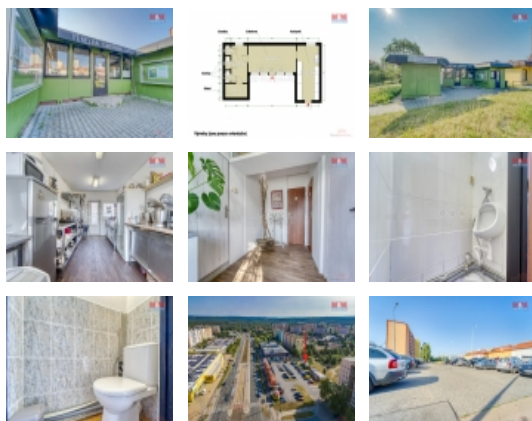

Pronájem obchodních prostor, Plzeň, Bolevec (okres Plzeň-město)

M&M reality holding, a.s.

Pronájem obchod a služby, 55 m², Plzeň, ul. Gerská

ČÍSLO ZAKÁZKY: 880564 TYP ZAKÁZKY: pronájem

LOKALITA: Plzeň, Bolevec (okres Plzeň-město), Gerská

Pronájem obchod a služby, 55 m², Plzeň, ul. Gerská

Pronájem samostatného obchodního objektu, který se nachází v Plzni na Bolevci, ulice Gerská. Objekt je situován přímo u parkoviště u OC Plzeňka a je možno ho využívat k prodeji jakéhokoliv zboží nebo provozu služeb či gastronomie. Parkoviště nabízí vašim klientům pohodlné nakládání zboží a parkování.

CENA: (za měsíc) **16 000,- Kč**

Informace o nemovitosti

Číslo podlaží v domě	1
Počet podlaží objektu	1
Stav objektu	dobrý
Vlastnictví	osobní
Vlastní pozemek (m ²)	74
Vybavení	zahrada
Umístění objektu	sídliště
Topení	Lokální - elektrické
Doprava	vlak silnice MHD autobus
Elektřina	230 V
Voda	dálkový vodovod
Odpad	Městská kanalizace
Parkování	venkovní stání
Zdroj teplé vody	karma

Užitná plocha (m2)

55

Druh prostor

Obchodní