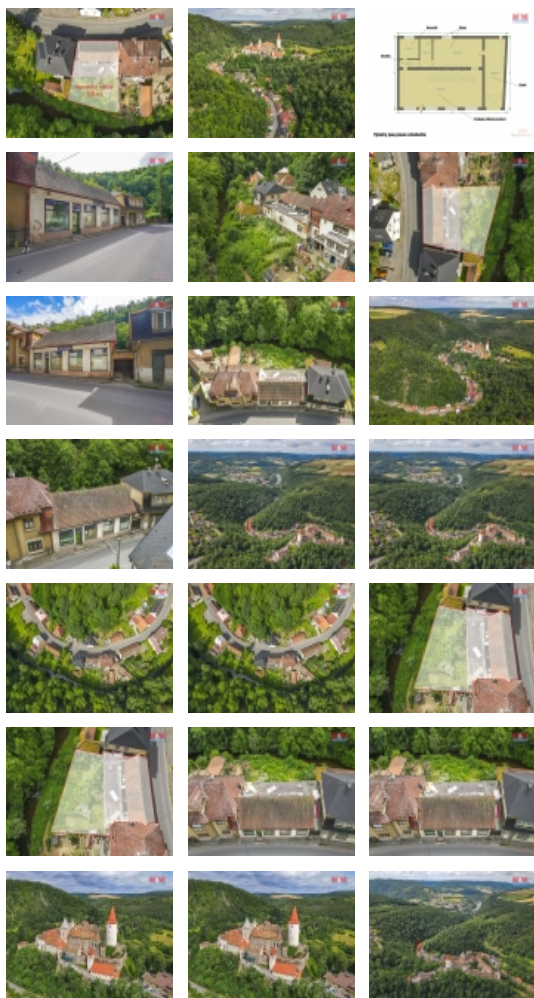

Prodej řadového RD, 162 m², Křivoklát (okres Rakovník)

M&M realty holding, a.s.

Prodej rodinného domu, 162 m², Křivoklát

ČÍSLO ZAKÁZKY: 880429 TYP ZAKÁZKY: prodej

LOKALITA: Křivoklát (okres Rakovník)

Prodej rodinného domu, 162 m², Křivoklát

Nabízíme k prodeji řadový rodinný dům o užitné ploše 162 m² v žádané lokalitě Křivoklát. Nemovitost dříve sloužila jako prodejna zahradní techniky a nyní lze přestavět na rodinný dům, chalupu či penzion. Dům s celkovou plochou pozemku 428 m² je před rekonstrukcí a nabízí tak skvělou příležitost k úpravám podle vašich představ. Příležitost pro investici či příjemné bydlení v srdci malebného městečka Křivoklát, známého svou krásnou přírodou i historickými památkami. Neváhejte a domluvte si prohlídku ještě dnes! Těšíme se na setkání s vámi. S financováním Vám rádi pomohou naši hypoteční specialisté.

Prodej řadového RD, 162 m2, Křivoklát (okres Rakovník)

Nemovitost nabízí

M&M reality holding a. s.

Krakovská 1675/2
Praha - Nové Město
11000

Parkování	garáž
Počet míst k parkování	1
Zdroj teplé vody	bojler
Ostatní	Bezbariérový přístup Garáž
Užitná plocha (m2)	162
Inženýrské sítě	Vodovod Elektřina
Poloha objektu	řadový