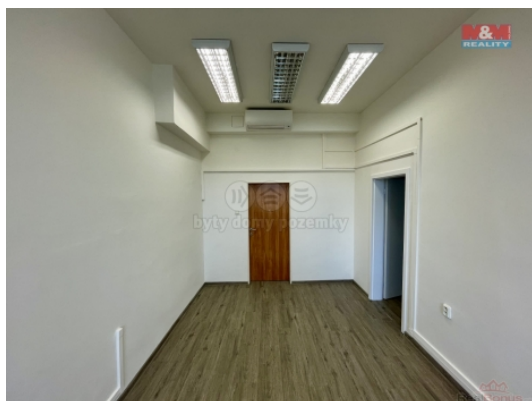

M&M reality holding, a.s.