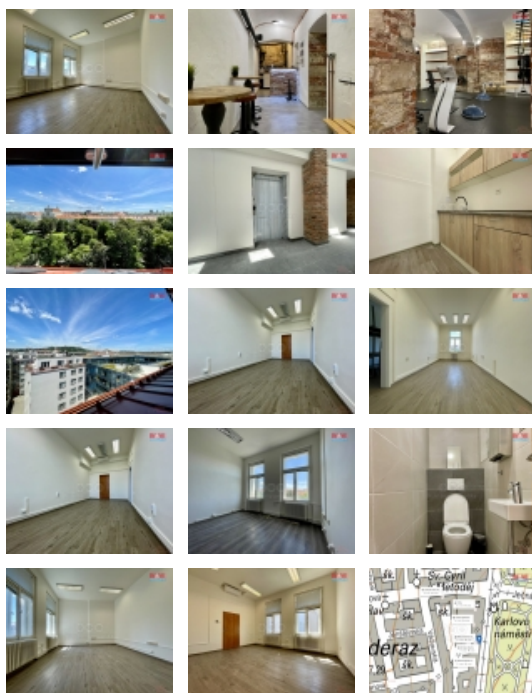

Informace o nemovitosti

Číslo podlaží v domě	2024
Počet podlaží objektu	1
Druh objektu	cihlová
Stav objektu	velmi dobrý
Vlastnictví	osobní
Vybavení	výtah
Umístění objektu	centrum
Telekomunikace	Internet