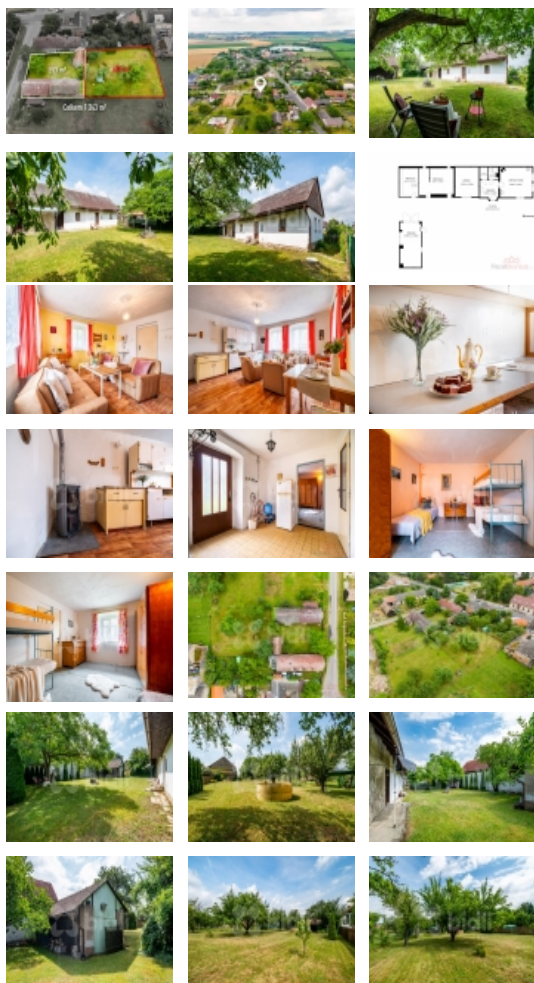

Lokalita: Pěčice, okres Mladá Boleslav

Pozemek: Krásný rovinatý pozemek, který je dle územního plánu veden jako stavební

Možnosti: Rekonstrukce stávající chalupy s přístavky nebo výstavba nové chalupy.

Plocha pozemku: 1243 m²

Infrastruktura: Dobrá dostupnost do Mladé Boleslavi, základní občanská vybavenost v obci a v okolních městech.

Stávající chalupa je starší stavba, která nabízí skvělou příležitost pro rekonstrukci dle vašich představ. Na pozemku se nachází také přístavky, které mohou být využity jako skladovací prostory nebo dílna. Celý pozemek je rovinatý a poskytuje dostatek prostoru pro zahradu, parkování nebo další stavby.

Díky tomu, že celý pozemek je veden jako stavební, máte možnost postavit zde zcela nový dům podle moderních standardů a vašich požadavků. Tato flexibilita vám umožní vytvořit si domov přesně podle vašich představ.

Malebná vesnička Pěčice se nachází ve středočeském kraji, jen 15 km jihovýchodně od Mladé Boleslavi. Tato lokalita nabízí klidné a pohodové bydlení s dobrou dostupností do okolních měst. Nemovitost se nachází jen 20 metrů od autobusové zastávky, což zajišťuje skvělé dopravní spojení. Obyvatelé Pěčic mají k dispozici základní občanskou vybavenost, která plně pokrývá jejich každodenní potřeby. Pokud byste potřebovali další služby, ty jsou snadno dostupné v blízkých městech a větších obcích.