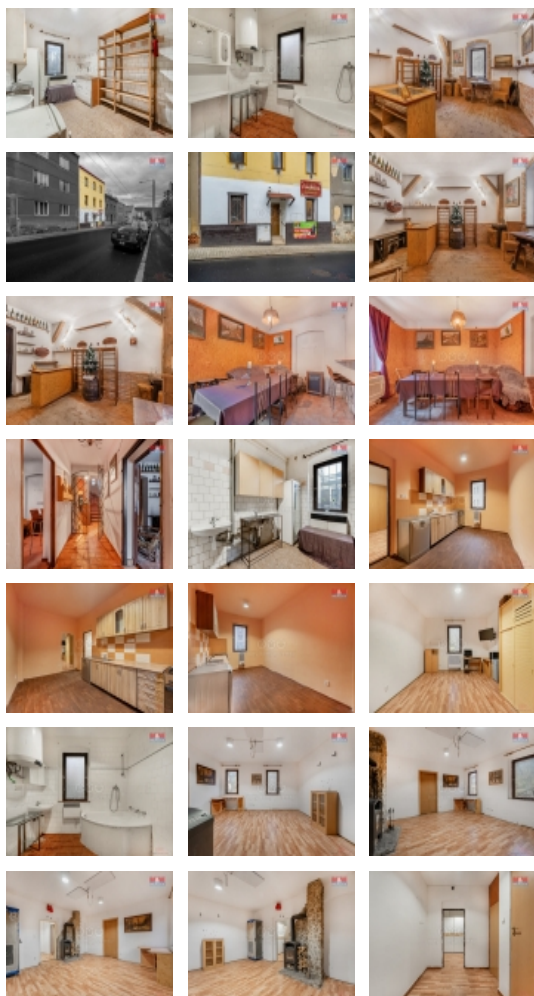

Nabízíme k prodeji rodinný dům v atraktivní lokalitě Ústí nad Labem - Střekov. Tento dům má 3 nadzemní patra s možností různého využití.

První patro bylo využíváno jako vinárna, což nabízí zajímavou příležitost pro podnikání či jiné účely.

Druhé patro disponuje prostorným bytem o dispozici 2+1, což poskytuje pohodlné a komfortní bydlení.

Ve třetím nadzemním patře je možnost vytvoření další bytové jednotky. Tato část je před kompletní rekonstrukcí, což umožňuje novým majitelům přizpůsobit ji svým potřebám a preferencím.

Užitná plocha domu činí 221 m², což poskytuje dostatek prostoru pro komfortní bydlení a podnikání.

Dům se nachází v klidné lokalitě s dobrou dostupností veškeré občanské vybavenosti.

Pro více informací a domluvení prohlídky kontaktujte nás na níže uvedených kontaktech.

CENA: (za nemovitost) **3 749 000,- Kč**

Informace o nemovitosti

Počet podlaží objektu	1
Druh objektu	cihlová
Stav objektu	před rekonstrukcí
Vlastnictví	osobní
Vlastní pozemek (m²)	195
Vybavení	sklep