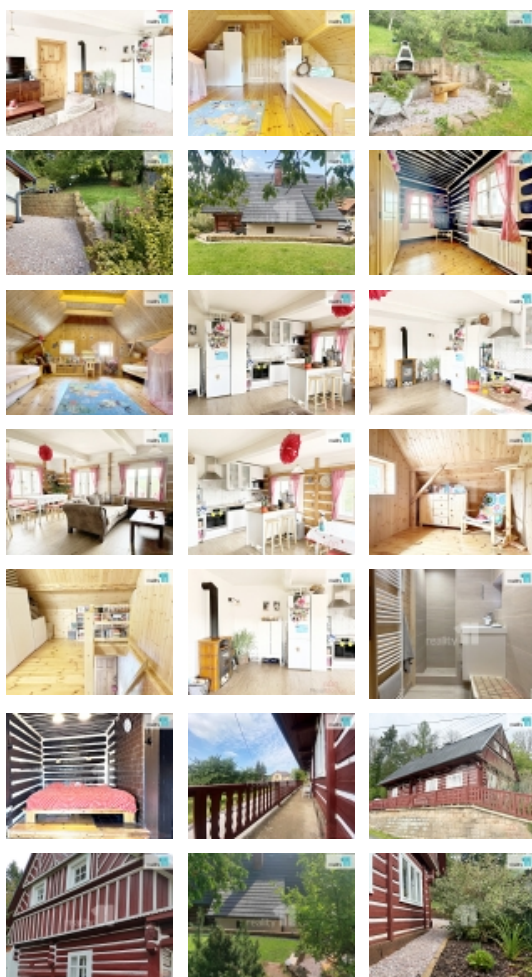

Prodej samostatného RD, 150 m², Kruh (okres Semily)

Prodej samostatného RD, 150 m², Kruh (okres Semily)

ČÍSLO ZAKÁZKY: 24532   **TYP ZAKÁZKY:** prodej

LOKALITA: Kruh (okres Semily)

Prodej samostatného RD, 150 m², Kruh (okres Semily)

Cena včetně provize a právního servisu.

Náklady - elektřina 2.000,-Kč., V zastoupení majitele si Vám dovoluji nabídnout výjimečnou příležitost koupě zrekonstruované roubenky z r. 1872 v obci Kruh u Jilemnice, včetně pozemku o velikosti 411 m, dispozice 4+kk.

Náklady na bydlení jsou pouze cca 2.000,-Kč za elektřinu, plus poplatek za dřevo do krbových kamen.

V přízemí se nachází prostorná obytná místnost s kuchyní a jídelnou, WC, dále koupelna se sprchovým koutem a pračkou, samostatná ložnice s manželskou postelí a kamenná místnost, např. pro budoucí wellness.

1. patro je dostupné po schodišti z chodby - je zde velká světlá místnost sloužící nyní jako dětský pokoj, dále menší hala/podesta u schodiště s úložným prostorem v sešikmení střechy a další pokoj s dvoulůžkem.

Obytná místnost v přízemí je vybavena moderní kuchyní, včetně myčky nádobí, mikrovlnné trouby, indukce, trouby na pečení, dále je zde jídelní stůl pro 6 osob, pohovka, TV a krbová kamna.

Venku se nachází prostorná kůlna, krb s roštěm, kulatý stůl s lavicemi, nahoře je ohniště s kládami na sezení, a také nádherná vzrostlá třešeň.

V celé chalupě je Wi-Fi připojení.

Vytápění je ovládané na dálku přes mobilní aplikaci, v přízemí elektrokotlem a 2x krbová kamna - v obytné místnosti a na chodbě, v patře pak přímotopy.

Na pozemku je nová vrtaná studna i studna původní. Elektřina v mědi, nové odpady i rozvod vody.

Přestože chalupa není památkově chráněná, je velmi citlivě zrekonstruovaná.