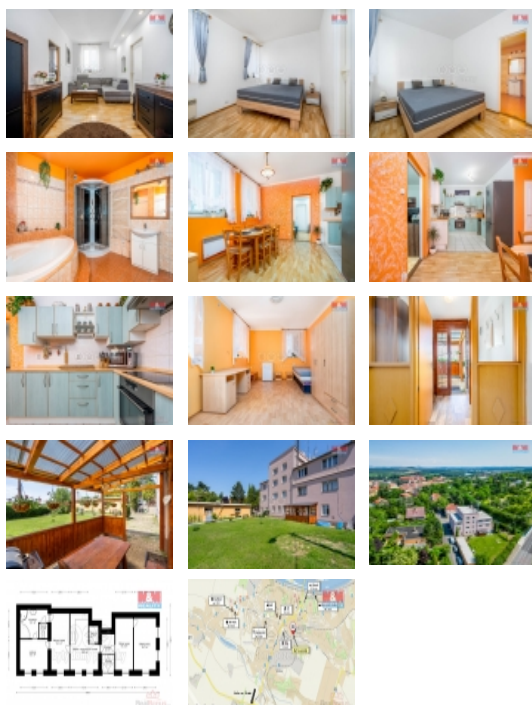

Informace o nemovitosti

Dispozice bytu	5+kk
Číslo podlaží v domě	1
Počet podlaží objektu	1
Druh objektu	cihlová
Stav objektu	dobrý
Vlastnictví	osobní