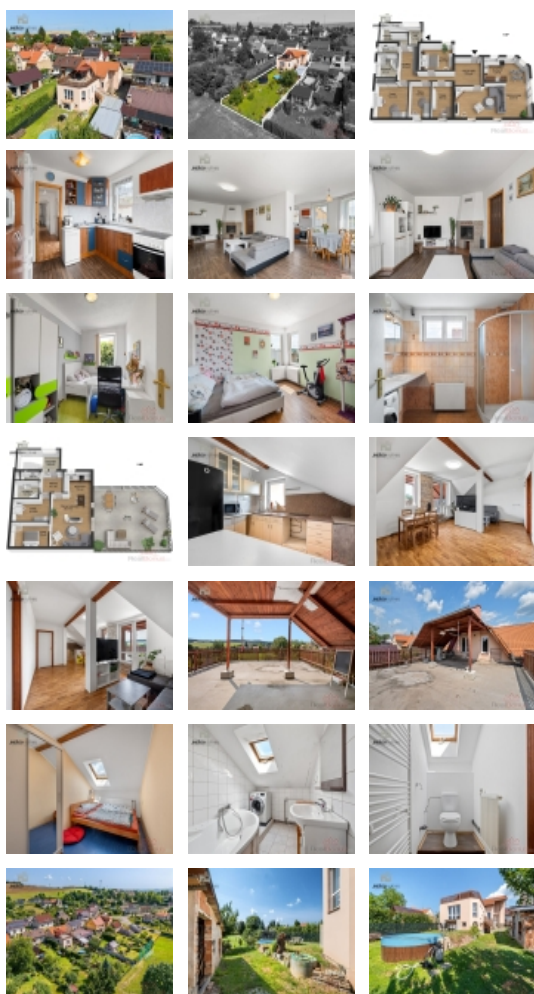

Prodej rodinného domu se dvěma bytovými jednotkami v Netvořicích u Benešova

Nabízím k prodeji prostorný rodinný dům, se dvěma bytovými jednotkami, který je ideální pro vícegenerační bydlení. Tento cihlový dům se nachází v Netvořicích u Benešova a nabízí nadstandardní obytnou a užitkovou plochu. Celková plocha pozemku včetně zastavěné plochy činí 897 m². Dům procházel od roku 2003 rozsáhlou rekonstrukcí všech stavebních a technických prvků.

Dispozice domu (každá bytová jednotka má svůj vstup a taktéž i společný)

Přízemí:

Dispozice: 5+1

Komora

Prostorná chodba s šatnou

Celková plocha: 130 m²

Obývací pokoj s krbovými kamny

Patro v podkroví:

Dispozice: 3+kk

Předsíň

Celková výměra obytné části: 84,7 m²

Dominantní terasa o ploše 64,1 m² přístupná z obývacího pokoje

Technické prostory:

Garáž

Kotelna

Sklad na palivo

Elektřina v mědi

Odpady a voda v plastu

Okna: plastová, dvojsklo

Stropy prkenné a hurdis

Kanalizace a voda obecní

Podkroví zatepleno minerální vatou, sádkartonové podhledy

Kopaná studna 12m s užitkovou vodou