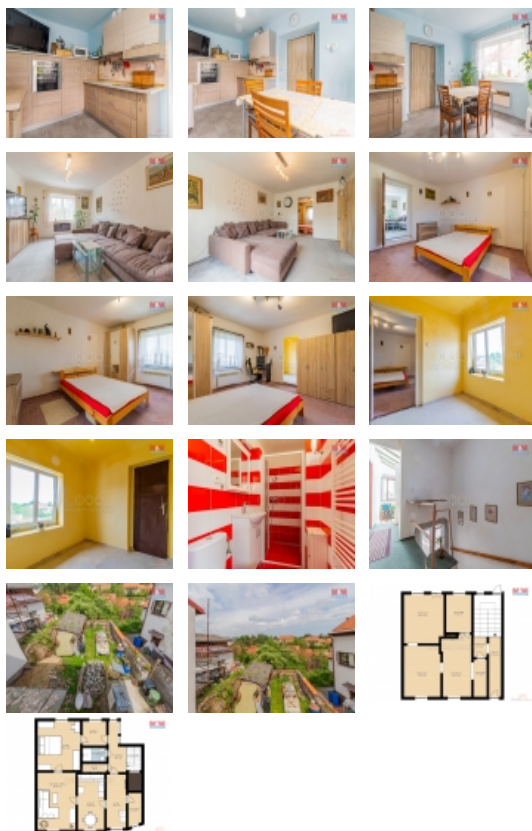

Informace o nemovitosti

Počet podlaží objektu	1
Druh objektu	smíšená
Stav objektu	velmi dobrý
Vlastnictví	osobní
Vlastní pozemek (m²)	221
Umístění objektu	centrum
Topení	Lokální - elektrické
Doprava	vlak silnice MHD autobus
Elektřina	230 V