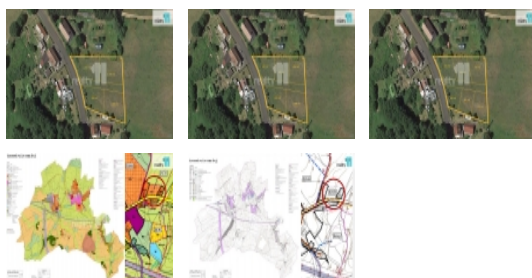

Prodej pozemku , určený k výstavbě RD, Stružná (okres Karlovy Vary)

Nemovitost nabízí

Reality 11

Realitní makléř