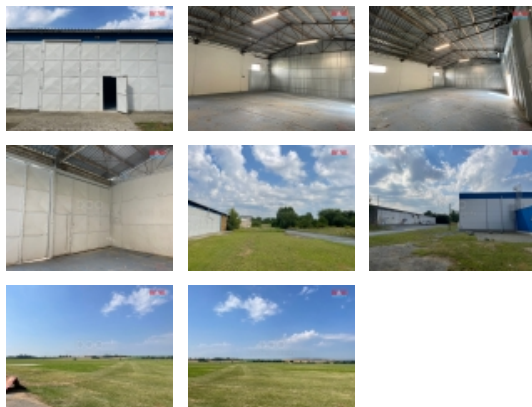

M&M reality holding, a.s.

Pronájem skladu, 160 m², Olomouc

ČÍSLO ZAKÁZKY: 879608 TYP ZAKÁZKY: pronájem

LOKALITA: Olomouc, Neředín

Pronájem skladu, 160 m², Olomouc

Nabízíme Vám k pronájmu skladovací prostory o velikosti 160 m² v Olomouci - Neředín. Prostor je dobře dostupný a má výborné spojení do centra města. Tyto nebytové prostory jsou vybavené elektrickou přípojkou. K nastěhování jsou ihned. Pro více informací či zájmu o prohlídku kontaktujte makléře nabídky.

CENA: (za měsíc) **24 200,- Kč**

Informace o nemovitosti

Číslo podlaží v domě	1
Počet podlaží objektu	1
Druh objektu	smíšená
Stav objektu	velmi dobrý
Vlastnictví	osobní
Umístění objektu	samota
Topení	Lokální - elektrické
Doprava	silnice
Elektřina	230 V
Voda	Není
Plyn	Není
Parkování	venkovní stání
Počet míst k parkování	1
Užitná plocha (m ²)	160
Druh pozemku	trvalý travní porost
Druh prostor	Skladovací