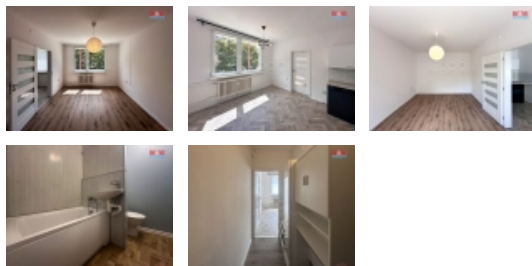

Pronájem bytu 1+1, 36 m?, Česká Třebová, ul. Křib

ČÍSLO ZAKÁZKY: 880608 TYP ZAKÁZKY: pronájem

LOKALITA: Česká Třebová (okres Ústí nad Orlicí), Křib

Pronájem bytu 1+1, 36 m?, Česká Třebová, ul. Křib

Nabízíme k pronájmu byt 1+1 v České Třebové na ulici Křib. Byt o výměře 36 m? je po částečné rekonstrukci a nachází se v dobrém udržovaném stavu. Je ideální pro jednotlivce nebo pár, kteří hledají pohodlné bydlení v klidné lokalitě. Byt je volný ihned a vhodný k okamžitému nastěhování. Při uzavření nájmu se hradí vratná kauce a poplatek realitní kanceláři. Pro více informací a prohlídku nás neváhejte kontaktovat.

CENA: (za měsíc) **8 000,- Kč**

Informace o nemovitosti

Dispozice bytu	1+1
Číslo podlaží v domě	1
Počet podlaží objektu	1
Druh objektu	panelová
Stav objektu	dobrý
Vlastnictví	osobní
Vybavení	sklep
Umístění objektu	sídlíšťe
Topení	Ústřední - dálkové
Doprava	vlak silnice autobus
Elektřina	230 V
Voda	dálkový vodovod
Občanská vybavenost	Škola Školka Zdravotnická zařízení Pošta Kompletní síť obchodů a služeb

Nemovitost nabízí

M&M reality holding a. s.

Krakovská 1675/2
Praha - Nové Město
11000