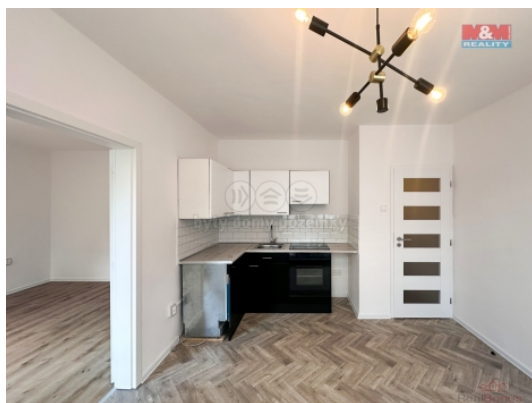

Pronájem bytu 1+1, 36 m?, Česká Třebová, ul. Křib

ČÍSLO ZAKÁZKY: 880608 TYP ZAKÁZKY: pronájem

LOKALITA: Česká Třebová (okres Ústí nad Orlicí), Křib

Pronájem bytu 1+1, 36 m?, Česká Třebová, ul. Křib

Nabízíme k pronájmu byt 1+1 v České Třebové na ulici Křib. Byt o výměře 36 m? je po částečné rekonstrukci a nachází se v dobrém udržovaném stavu. Je ideální pro jednotlivce nebo pár, kteří hledají pohodlné bydlení v klidné lokalitě. Byt je volný ihned a vhodný k okamžitému nastěhování. Při uzavření nájmu se hradí vratná kauce a poplatek realitní kanceláři. Pro více informací a prohlídku nás neváhejte kontaktovat.

CENA: (za měsíc) **8 000,- Kč**

Informace o nemovitosti

Dispozice bytu	1+1
Číslo podlaží v domě	1
Počet podlaží objektu	1
Druh objektu	panelová
Stav objektu	dobrý
Vlastnictví	osobní
Vybavení	sklep
Umístění objektu	sídlíšťe
Topení	Ústřední - dálkové
Doprava	vlak silnice autobus
Elektřina	230 V
Voda	dálkový vodovod
Občanská vybavenost	Škola Školka Zdravotnická zařízení Pošta Kompletní síť obchodů a služeb

Nemovitost nabízí

M&M reality holding a. s.

Krakovská 1675/2
Praha - Nové Město
11000