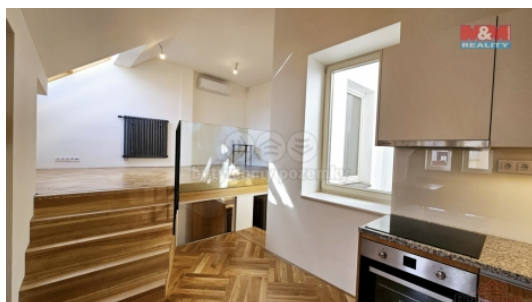

Pronájem bytu 2+kk, 86 m², Praha, ul. Maiselova

ČÍSLO ZAKÁZKY: 867696 TYP ZAKÁZKY: pronájem

LOKALITA: Praha 1, Josefov, Maiselova

Pronájem bytu 2+kk, 86 m², Praha, ul. Maiselova

Nabízíme k pronájmu nově zrekonstruovaný mezonetový byt 2+kk o celkové ploše 86 m² jen pár metrů od Staroměstského náměstí. Byt se nabízí bez vybavení a nachází se v šestém patře cihlového domu s výtahem. Celkové náklady na bydlení jsou stanoveny na 4 000,- Kč na osobu měsíčně. Dům je situovaný v klidné ulici Maiselova, kde hned u domu najdete obchod s potravinami. V blízkosti se také nachází oblíbené Alšovo nábřeží, které vybízí k příjemnému posezení. Pokud hledáte klidné bydlení v samém centru města neváhejte mne kontaktovat na níže uvedené telefonní číslo a rád Vás tímto krásným bytem provedu osobně.

CENA: (za měsíc) **40 000,- Kč**

Informace o nemovitosti

Dispozice bytu	2+kk
Číslo podlaží v domě	6
Počet podlaží objektu	1
Druh objektu	cihlová
Stav objektu	velmi dobrý
Vlastnictví	osobní
Umístění objektu	centrum
Topení	Lokální - plynové Lokální - elektrické Ústřední - dálkové Klimatizace
Doprava	silnice MHD
Elektřina	230 V

Nemovitost nabízí

M&M reality holding a. s.

Krakovská 1675/2
Praha - Nové Město
11000