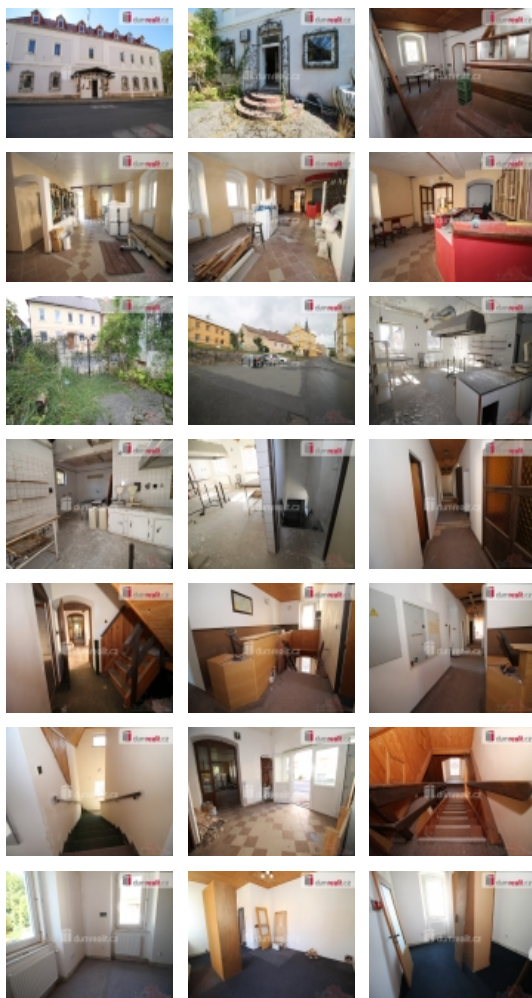

Prodej samostatného RD, 1385 m2, Lázně Kynžvart (okres Cheb)

Dumrealit.cz Vám zprostředkuje vyjímečnou příležitost koupě domu vhodného na provozování pensionu, hotelu, ubytovny či dlouhodobých a krátkodobých pronájmů. Nemovitost byla právě zlevněna z 8.400.000,-Kč na 6.490.000,-Kč, tato sleva platí při rezervaci do konce února 2024 (bude eventuálně při vážném zájmu prodloužena do března 2024). Celková plocha objektu je cca 1385 m s tím, že každé patro nabízí 395 m, je zde 14 pokojů, každé se svým sociálním zařízením a bytová jednotka 4+kk také se svou koupelnou. Do objektu jsou zavedeny všechny inženýrské sítě včetně vodovodu, kanalizace, elektřiny a plynu. Vytápění je plynovými kotly s tím, že v domě jsou kompletně nové rozvody topení. V celém domě jsou plastová okna. Pozemek nabízí 395 m zastavěné plochy a 199 oplocené zahrady, kde by byla ideální terasa pro venkovní posezení, je přístupná svým vchodem jak přímo z restaurace tak i z ulice. V přízemí objektu je hlavní vchod, restaurace, prostor vhodný pro provozování balneo procedur či kosmetiky, masáží apod., dále kuchyně. V prvním patře jsou pokoje a terasa, dále ve druhém patře jsou opět pokoje a byt 4+kk. V suterénu jsou mrazící místnosti, úložný prostor, technické místnosti, kde jsou umístěny bojler na ohřev teplé vody. V Lázních Kynžvart momentálně chybí restaurace, je zde poptávka po ubytovacích a stravovacích službách. Lázně Kynžvart byly vyhlášeny klimatickými lázněmi, vyvěrá zde několik léčivých pramenů, je zde bazén, sauna, možnost procházek. Pro děti je zde krásná pohádková cesta s několika stanovišti vedoucí lesem, fitness hřiště, v blízkosti je supermarket Coop. Parkování je možné na přilehlém parkovišti naproti objektu. Do deseti minut jízdy jsou Mariánské Lázně, které se staly součástí kulturního dědictví UNESCO, kde je veškeré občanské vybavení, nákupní centrum. V okolí Kynžvartu je bezpočet turistických tras vedoucích na Kladskou, Prameny, přírodní rezervaci Vlček, Smraoch, hora Dyleň (centrum Evropy) pokračuje do Německa, je zde napojení na cyklostezky, v Lázních Kynžvart je nádherný zámek Metternich. Cena zahrnuje provizi a právní servis. Ev. číslo: 646167. Energetický štítek: G (112 kWh/m2/rok).