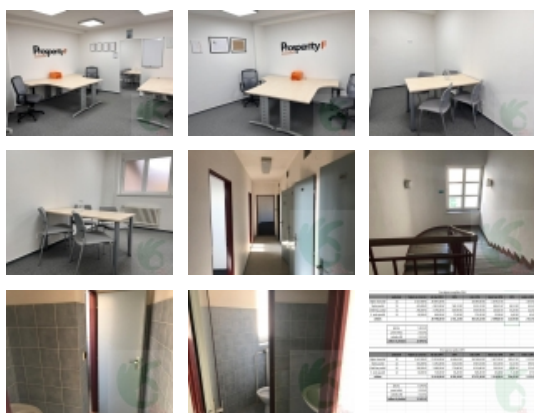

Nemovitost nabízí

Brokers' Team

Dr. E. Beneše 1480
277 11 Neratovice

Realitní makléř

Peter Ivana

Mobil: +420 722 000 000

info@pronajimatelbezstarosti.cz