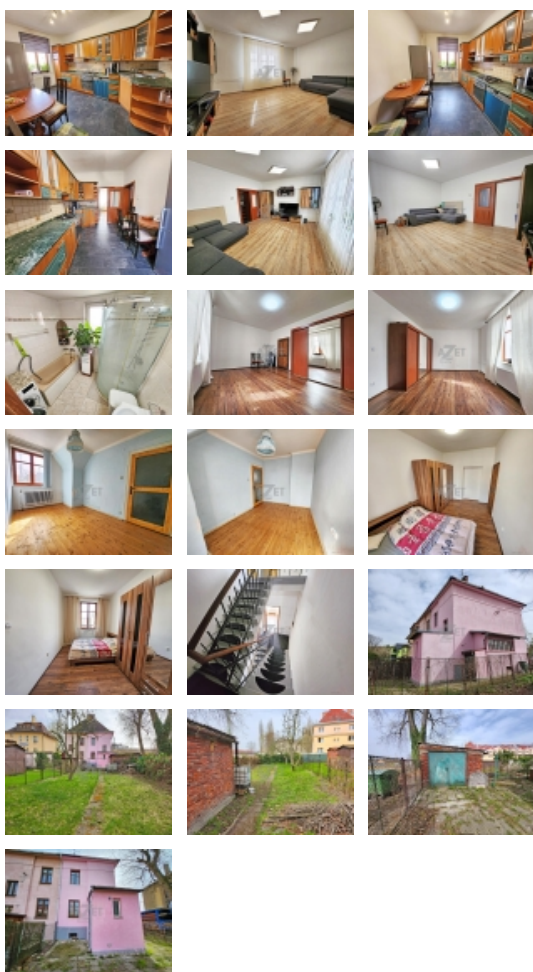

Informace o nemovitosti

Číslo podlaží v domě	1
Počet podlaží objektu	3
Celková podlahová plocha (m²)	110
Druh objektu	cihlová
Stav objektu	dobrý
Energetická třída	G - Mimořádně ne hospodárná
Počet podlaží pod zemí	1
Vlastní pozemek (m²)	429
Vybavení	sklep
Umístění objektu	centrum
Vybaveno	Částečně zařízeno
Topení	Lokální - plynové
Elektřina	230 V
Plyn	Zaveden
Připojení na internet	Jiné