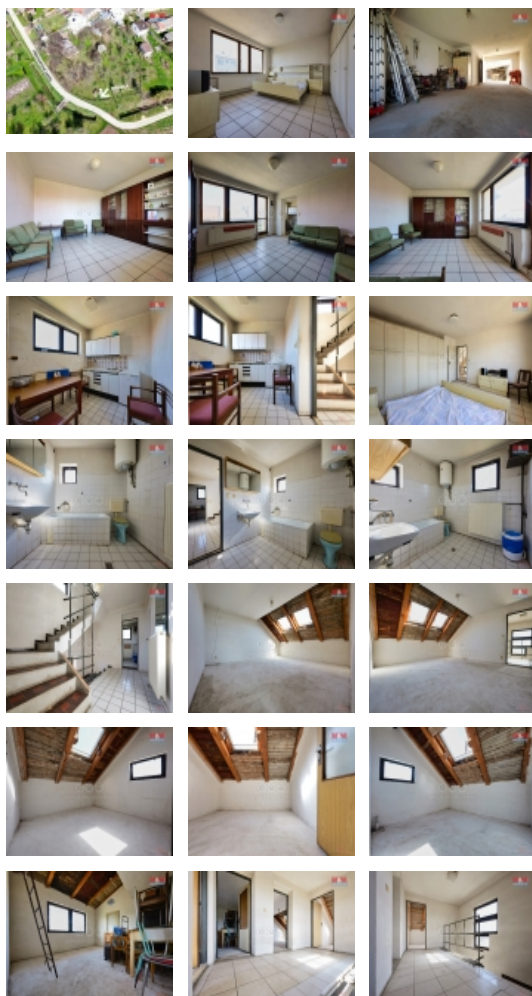

Informace o nemovitosti

Počet podlaží objektu	1
Druh objektu	cihlová
Stav objektu	dobrý
Vlastnictví	osobní