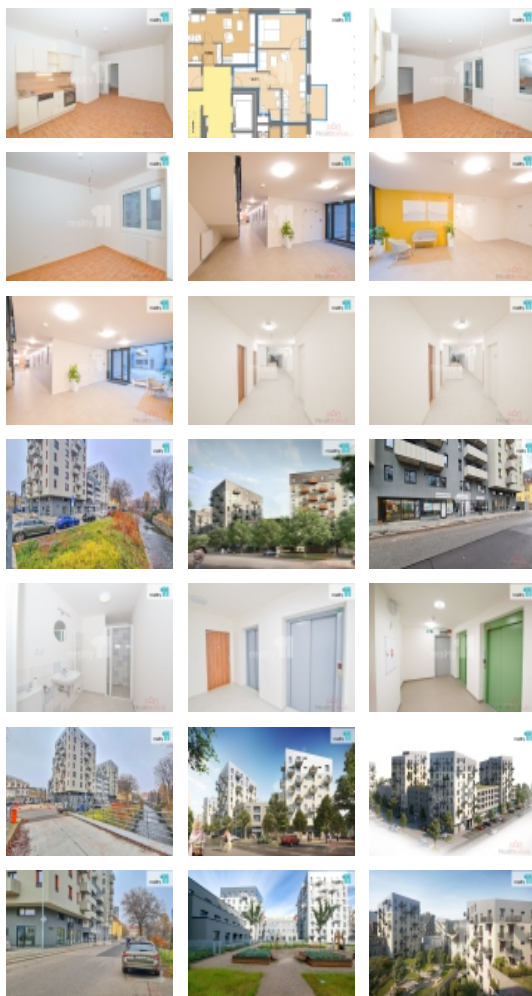

Nemovitost nabízí

Reality 11