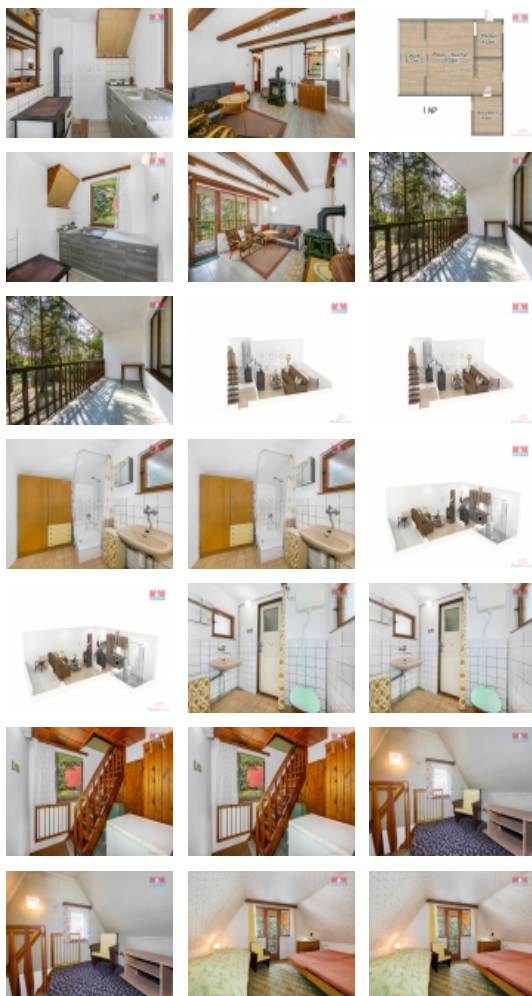

Informace o nemovitosti

Počet podlaží objektu	1
Druh objektu	cihlová
Stav objektu	velmi dobrý
Vlastnictví	osobní
Vlastní pozemek (m²)	487
Vybavení	ložnice sklep
Umístění objektu	klidná část obce
Vybaveno	Nezařizeno
Doprava	silnice autobus