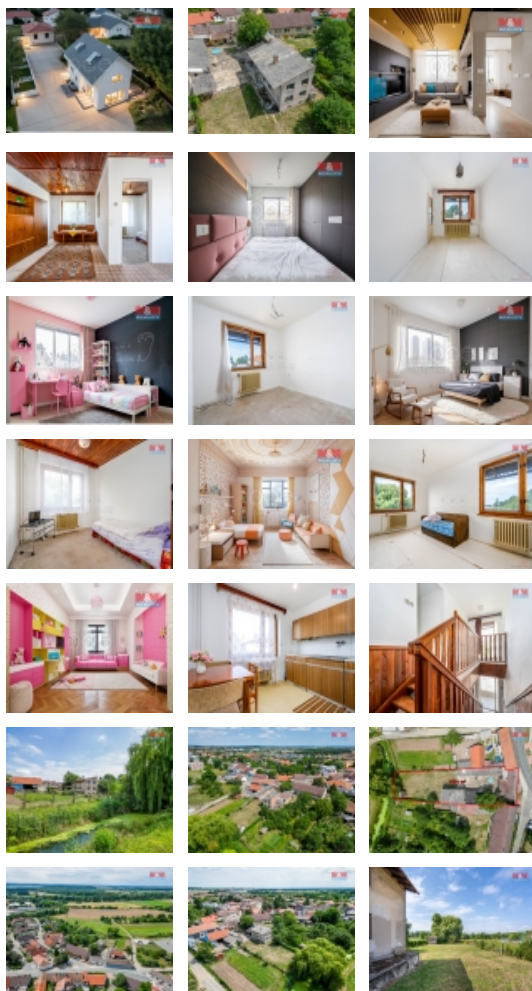

Informace o nemovitosti

Počet podlaží objektu	1
Druh objektu	smíšená
Stav objektu	před rekonstrukcí
Vlastnictví	osobní
Vlastní pozemek (m²)	1521
Vybavení	sklep zahrada
Umístění objektu	klidná část obce