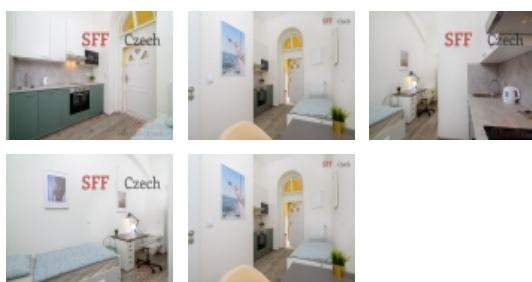

Pronájem bytu 1+kk, 15 m2, DV, Praha 2, Nové Město, ul. Sokolská - exkluzivně

Nemovitost nabízí

SFF Czech s.r.o.

Svitákova 6
Praha 5
155 00

Realitní makléř

Koubková Lucie

Mobil: +420 608 310 953
info@sffczech.cz

Bez provize k pronájmu plně vybavený byt 1+kk v centru Prahy vedle I.P.Pavlova a náměstí Míru

ČÍSLO ZAKÁZKY: 272 TYP ZAKÁZKY: pronájem

LOKALITA: Praha 2, Nové Město, Sokolská

Bez provize k pronájmu plně vybavený byt 1+kk v centru Prahy vedle I.P.Pavlova a náměstí Míru

Bez provize!! Od 1.10.2024 k dlouhodobému či krátkodobému pronájmu nabízíme nový, útulný byt č. 20103 po kompletní rekonstrukci. Byt o velikosti 1+kk (15 m2) se nachází v přízemí domu v žádané lokalitě Prahy 2 Nové město v blízkosti náměstí a metra I.P. Pavlova, Václavské náměstí, náměstí Míru a Karlovo náměstí.

Byt sestává z hlavní místnosti s novou kuchyňskou linkou se spotřebiči (malá lednice s mrazákem, myčka, trouba, varná deska, digestoř, mikrovlnka, varná konvice, základní nádobí), rozkládací postelí s 2 x matrací (80 cm x 200 cm = 160 cm šířka), šatní skříň, pracovní stůl se židlí a lampou a další drobné dekorace, koupelna se sprchovým koutem, umyvadlem a WC. V domě v přízemí je společná místnost s pračkou/sušičkou BEZ příplatku.

Doporučujeme pro 1 osobu, mladým profesionálům, studentům, kteří hledají nové bydlení v centru Prahy.

Veškerá občanská vybavenost v blízkosti domu, restaurace, potraviny, potřeby pro domácnost, banky, lahůdkářství, řeznictví, drogerie, kavárny, poliklinika, lékárna, Tesco, Billa, Albert, potřeby pro domácnost, KFC, MC Donalds, Starbucks, farmářský trh na Tylově náměstí, tramvajové zastávky (linky 22, 10, 16, 11, 13, 6) metro I.P. Pavlova, náměstí Míru a další. V blízkosti 1. lékařské fakulty Univerzity Karlovy (1 LFUK), University of New York Prague a centra Václavského náměstí.

Celková cena: 21.000 Kč/měsíc včetně všech služeb, energií a internetu.

Majitel požaduje vratnou jistotu ve výši měsíčního nájmu.

CENA: (za měsíc) **19 000,- Kč**

Informace o nemovitosti

Dispozice bytu 1+kk

Číslo podlaží v domě 1

Počet podlaží objektu 6