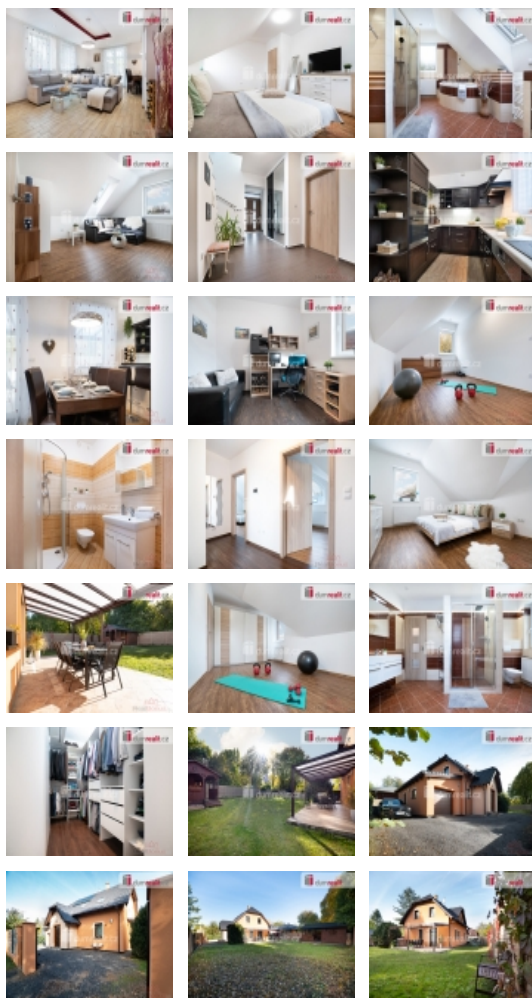

Prodej samostatného RD, 205 m², Říčany (okres Praha-východ)

dumrealit.cz®

Prodej samostatného RD, 205 m², Říčany (okres Praha-východ)

ČÍSLO ZAKÁZKY: 646338 TYP ZAKÁZKY: prodej

LOKALITA: Říčany (okres Praha-východ), Thomayerova

Prodej samostatného RD, 205 m², Říčany (okres Praha-východ)

+ provize RK. Vyhrazeno právo majitele výběru kupujícího.,
Exkluzivně nabízíme k prodeji nízkoenergetický rodinný dům 5+kk v Říčanech u Prahy. Dům z roku 2013 má užitnou plochu 205 m (bez prostorné půdy) a rovinatý pozemek s ideální výměrou 792 m, kde máte dostatek prostoru pro odpočinek a relaxaci. Interiér domu působí velice prostorně, útulně a prakticky. Dům je vhodný pro náročnější klienty, kteří ocení kvalitní a prostorné bydlení a je rovněž skvělým řešením pro rodinu s dětmi, která hledá komfort, prostor, bezpečí, klid a soukromí. Nízké provozní náklady, různé praktické technologické "vychytávky" a praktičnost jsou dalšími velkými benefity tohoto domu. Dům se nachází ve velice klidné části Říčan, v blízkosti místní Japonské zahrady a taky Říčanského lesa. Přírodu tady máte zkrátka na dosah ruky. Vjezd na pozemek je z udržované obecní komunikace zajištěn 2 elektricky ovládanými posuvnými bránami. Maximální soukromí na pozemku zajišťuje vysoký betonový plot, v kombinaci s hliníkovými lamelovými dílci.