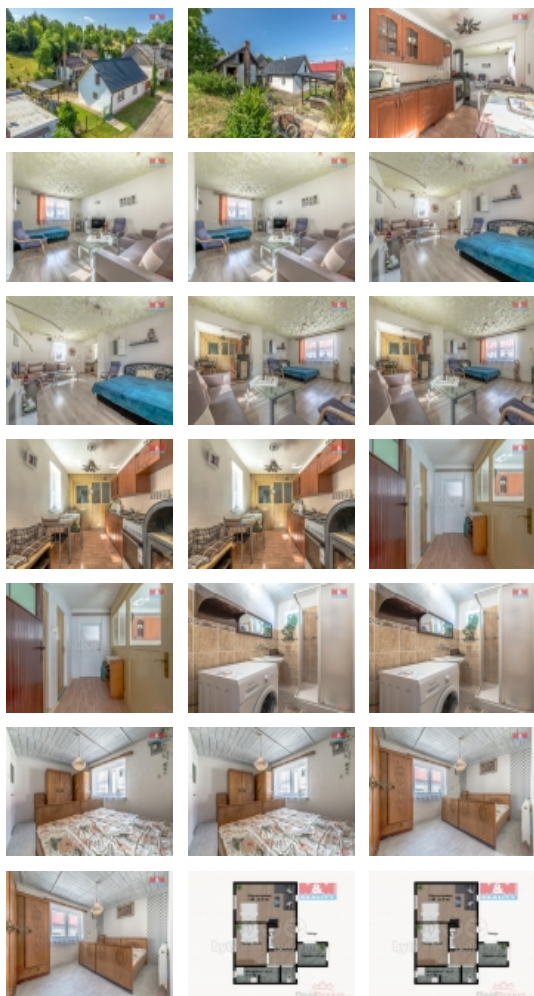

Informace o nemovitosti

Počet podlaží objektu	1
Druh objektu	cihlová
Stav objektu	dobrý
Vlastnictví	osobní
Vlastní pozemek (m2)	891
Vybavení	zahrada
Umístění objektu	klidná část obce
Topení	Lokální - tuhá paliva
Doprava	vlak silnice autobus
Elektřina	230 V